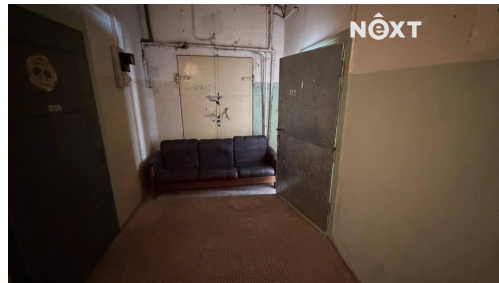

Pronájem komerční Sklady, 20^{m²}

Sokolská, 43601, Litvínov

1 800 Kč
za měsíc

Vyřizuje
Oldřich Humpolec
GSM: +420 725 173 088
E-mail:
info@nextreality.cz

Celková plocha:	20 m²	Počet podlaží:	4
Druh objektu:	cihlová	Stav objektu:	dobrý
Účel budovy:	Sklad	Umístění objektu:	klidná část obce
Energetická náročnost:	G - Mimořádně nevhodná		

POPIS NEMOVITOSTI: Nabízím k pronájmu bezpečné skladovací prostory střežené kamerovým systémem. K dispozici je nákladní výtah s rampou, elektřina a toalety. Prostory nejsou nevytápěné.

317 - 2. patro: 19,56 m²
Nájem: 1.800 Kč/měsíc
Kauce: 3.000 Kč
Provize: 5.000 Kč bez DPH

Pro plátce DPH + 21 %

Elektřina je placená jednou ročně dle spotřeby nájemníka. Pro komunikaci uvádějte evidenční číslo zakázky N113990.