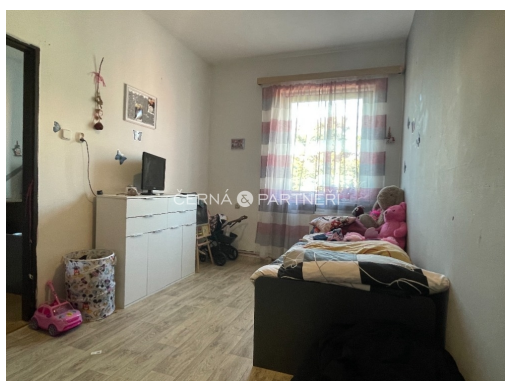

Prodej 3+1 Libavské Údolí 59

Libavské Údolí

1 280 000 Kč
za nemovitost

Vyřizuje

Klára Becherová

Tel.: 608 666 968

GSM: +420 773841858

E-mail:

klara.becherova@annacerna.cz

Dispozice bytu:	3+1	Podlaží v domě:	3
Počet podlaží v domě:	4	Celková podlahová plocha:	76 m²
Druh objektu:	cihlová	Stav objektu:	velmi dobrý
Vlastnictví:	osobní	Umístění objektu:	klidná část obce
Doprava:	silnice; autobus	Elektrina:	Elektro - 230 V
Voda:	Vodovod	Telekomunikace:	Telefon
Odpad:	Kanalizace	Energetická náročnost:	E - Nehospodárná

POPIS NEMOVITOSTI: Ve výhradním zastoupení majitele nabízím na prodej byt o celkové ploše 70,6m² v obci Libavské Údolí. Vhodný jako investice, dlouhodobě pronajatý.

Bytová jednotka je v udržovaném technickém stavu. Podlahy PVC a v pokojích laminátové plovoucí, dlažby v koupelně, sociální zázemí úplně zděná koupelna s vanou, WC a umyvadlem. Vytápění a ohřev vody ústřední elektrokotlem, ohřev vody bojlerem Okna plastová s izolačním dvojsklem bílá. Vnitřní dveře foliované plné nebo s výplní v ocelových zárubních, vstupní dveře původní voštinové. Vybavení kuchyně kuchyňskou linkou. fond oprav 542,-