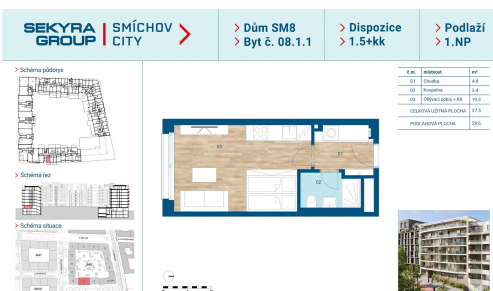

Prodej bytu 1,5+kk, 29,6 m², Smíchov City, blok SM8

Šiklové, 15000, Praha 5, Praha

7 177 680 Kč

za nemovitost

Uvedená cena je včetně
DPH, sklepa

Vyřizuje

Jan Mahdal

Tel.: 800 411 111

GSM: +420 800 304 050

E-mail:

prodej@sekyragroup.cz