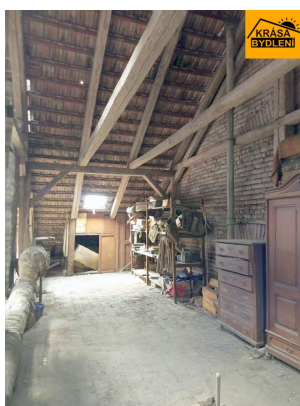

Prodej nebytového prostoru v Prostějově

Prostějov

3 000 000 Kč

za nemovitost

včetně provize

Vyřizuje

Ludmila Valinčíčová

Tel.: 774 739 539

GSM: 774739539

E-mail:

[valincicova@krasabydleni.](mailto:valincicova@krasabydleni.cz)

[cz](mailto:valincicova@krasabydleni.cz)

Plocha kanceláří:	217 m²
Stav objektu:	dobrý
Doprava:	vlak; dálnice; silnice; MHD; autobus
Voda:	Vodovod
Plyn:	Plynovod
Energetická náročnost:	G - Mimořádně nehospodárná

Druh objektu:	cihlová
Druh prostor:	Jiné
Elektrina:	Elektro - 380 V
Telekomunikace:	Telefon; Internet
Odpad:	Kanalizace

POPIS NEMOVITOSTI: Exkluzivní prodej půdy o celkové výměře 217 m², zapsaného v katastru nemovitostí jako rozestavěný byt (dle prohlášení vlastníka). Tento prostor se nachází v samém centru města. Lze ho využít nejen na výstavbu jedné bytové jednotky, ale i více jednotek o velikosti 1+kk nebo ateliér. Bližší informace v naší RK. Volně ihned! Možnost financování naším hypotečním centrem.