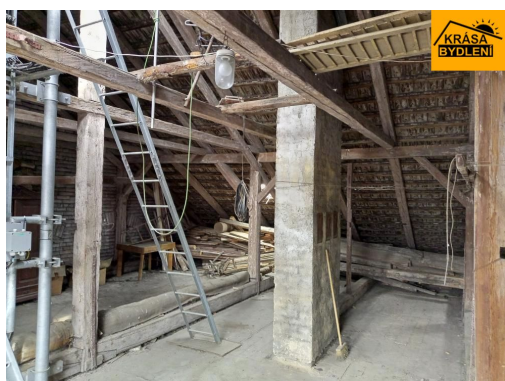

Prodej nebytového prostoru v Prostějově

Prostějov

3 000 000 Kč

za nemovitost

včetně provize

Vyřizuje

Ludmila Valinčíčová

Tel.: 774 739 539

GSM: 774739539

E-mail:

[valincicova@krasabydleni.](mailto:valincicova@krasabydleni.cz)

[cz](mailto:valincicova@krasabydleni.cz)

Plocha kanceláří:	217 m²
Stav objektu:	dobrý
Doprava:	vlak; dálnice; silnice; MHD; autobus
Voda:	Vodovod
Plyn:	Plynovod
Energetická náročnost:	G - Mimořádně nehospodárná

Druh objektu:	cihlová
Druh prostor:	Jiné
Elektrina:	Elektro - 380 V
Telekomunikace:	Telefon; Internet
Odpad:	Kanalizace

POPIS NEMOVITOSTI: Exkluzivní prodej půdy o celkové výměře 217 m², zapsaného v katastru nemovitostí jako rozestavěný byt (dle prohlášení vlastníka). Tento prostor se nachází v samém centru města. Lze ho využít nejen na výstavbu jedné bytové jednotky, ale i více jednotek o velikosti 1+kk nebo ateliér. Bližší informace v naší RK. Volně ihned! Možnost financování naším hypotečním centrem.