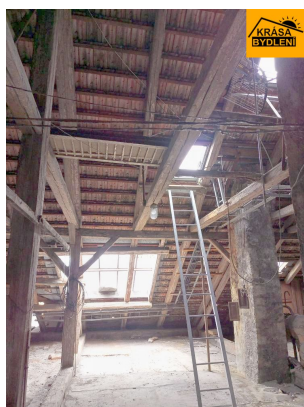

Prodej nebytového prostoru v Prostějově

Prostějov

3 000 000 Kč

za nemovitost

včetně provize

Vyřizuje

Ludmila Valinčíčová

Tel.: 774 739 539

GSM: 774739539

E-mail:

[valincicova@krasabydleni.](mailto:valincicova@krasabydleni.cz)

[cz](mailto:valincicova@krasabydleni.cz)

Plocha kanceláří:	217 m²
Stav objektu:	dobrý
Doprava:	vlak; dálnice; silnice; MHD; autobus
Voda:	Vodovod
Plyn:	Plynovod
Energetická náročnost:	G - Mimořádně nehospodárná

Druh objektu:	cihlová
Druh prostor:	Jiné
Elektrina:	Elektro - 380 V
Telekomunikace:	Telefon; Internet
Odpad:	Kanalizace

POPIS NEMOVITOSTI: Exkluzivní prodej půdy o celkové výměře 217 m², zapsaného v katastru nemovitostí jako rozestavěný byt (dle prohlášení vlastníka). Tento prostor se nachází v samém centru města. Lze ho využít nejen na výstavbu jedné bytové jednotky, ale i více jednotek o velikosti 1+kk nebo ateliér. Bližší informace v naší RK. Volně ihned! Možnost financování naším hypotečním centrem.