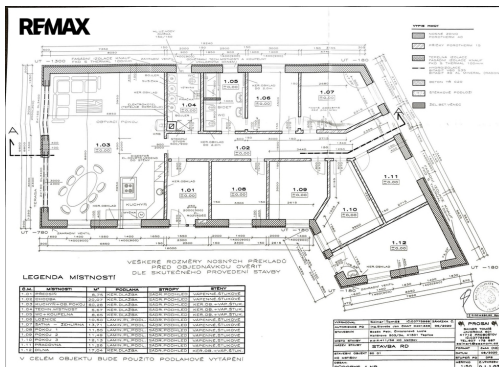

Prodej rodinného domu 192 m², pozemek 753 m² Dubí - Mstišov

Březová, Dubí

6 999 000 Kč
za nemovitost

Včetně provize realitní kanceláře a právního servisu

Vyřizuje
Jan Cilich
GSM: +420774767196
E-mail:
jan.cilich@re-max.cz

Poloha objektu:	samostatný	Druh objektu:	cihlová
Stav objektu:	ve výstavbě (hrubá stavba)	Počet podlaží v objektu:	1
Typ domu:	přízemní	Zastavěná plocha:	192 m²
Užitná plocha:	192 m²	Plocha parcely:	753 m²
Umístění objektu:	klidná část obce	Doprava:	vlak; dálnice; silnice; MHD; autobus
Komunikace:	asfaltová	Elektřina:	Elektro - 230 V
Voda:	Vodovod	Odpad:	Kanalizace
Energetická náročnost:	C - Úsporná		

POPIS NEMOVITOSTI: Nabízím k prodeji rozestavěný bungalov v klidné části obce Březová, Dubí - Mstišov. Dům se nachází na atraktivním pozemku o rozloze 753 m², přímo u lesa a ve slepé ulici s novou zástavbou, což zajišťuje soukromí, bezpečí a pohodu pro život celé rodiny.

Dispozičně je dům navržen jako 6+kk s šatnou, nebo 7+kk a užitnou plochou 175 m². K dispozici koupelna a technická místnost s druhou toaletou. Případně je možné předělat na druhou koupelnu, což je velkou výhodou pro početnější rodinu. Srdcem domu je prostorný obývací pokoj s kuchyňským koutem, kde je již vystavěn komín pro krb - o teplo i příjemnou večerní atmosféru tak bude postaráno. Kromě toho je součástí i praktická dílna/kolárna se samostatným.....