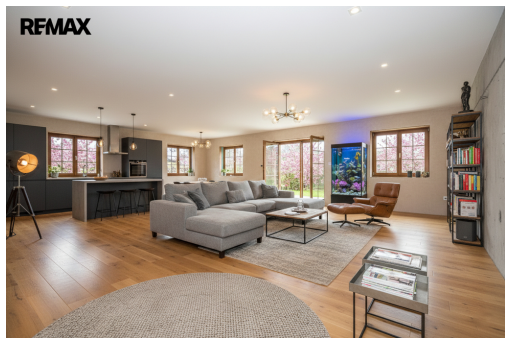

Prodej rodinného domu 192 m², pozemek 753 m² Dubí - Mstišov

Březová, Dubí

6 999 000 Kč
za nemovitost

Včetně provize realitní kanceláře a právního servisu

Vyřizuje
Jan Cilich
GSM: +420774767196
E-mail:
jan.cilich@re-max.cz

Poloha objektu:	samostatný	Druh objektu:	cihlová
Stav objektu:	ve výstavbě (hrubá stavba)	Počet podlaží v objektu:	1
Typ domu:	přízemní	Zastavěná plocha:	192 m²
Užitná plocha:	192 m²	Plocha parcely:	753 m²
Umístění objektu:	klidná část obce	Doprava:	vlak; dálnice; silnice; MHD; autobus
Komunikace:	asfaltová	Elektřina:	Elektro - 230 V
Voda:	Vodovod	Odpad:	Kanalizace
Energetická náročnost:	C - Úsporná		

POPIS NEMOVITOSTI: Nabízím k prodeji rozestavěný bungalov v klidné části obce Březová, Dubí - Mstišov. Dům se nachází na atraktivním pozemku o rozloze 753 m², přímo u lesa a ve slepé ulici s novou zástavbou, což zajišťuje soukromí, bezpečí a pohodu pro život celé rodiny.

Dispozičně je dům navržen jako 6+kk s šatnou, nebo 7+kk a užitnou plochou 175 m². K dispozici koupelna a technická místnost s druhou toaletou. Případně je možné předělat na druhou koupelnu, což je velkou výhodou pro početnější rodinu. Srdcem domu je prostorný obývací pokoj s kuchyňským koutem, kde je již vystavěn komín pro krb - o teplo i příjemnou večerní atmosféru tak bude postaráno. Kromě toho je součástí i praktická dílna/kolárna se samostatným.....