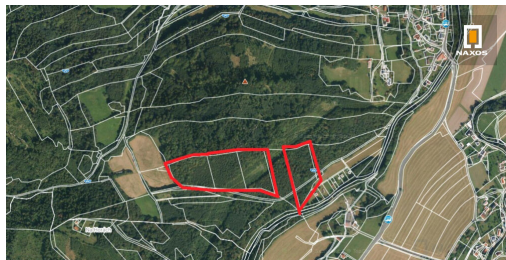

Lesní pozemek, 49.480 m², Kopřivnice - Vlčovice

Kopřivnice

15 Kč
za m²

Vyřizuje

Ing. Miroslav Sinér

Tel.: 596 111 356

GSM: 732111102

E-mail:

miroslavsiner@naxos.cz

Celková plocha: 49 480 m²

Druh pozemku: les

POPIS NEMOVITOSTI: Předmětem prodej je lesní pozemek o celkové výměře 49.480 m². Les se nachází jižně od Holého vrchu v Kopřivnici, v místní části Vlčovice.

Jedná se o pozemky p.č. 190/4, 190/5, 190/8, 190/9, 190/10, 972/1 a 972/5, k.ú. Vlčovice. Lesní pozemek je svažitý, přístupný po lesní cestě.