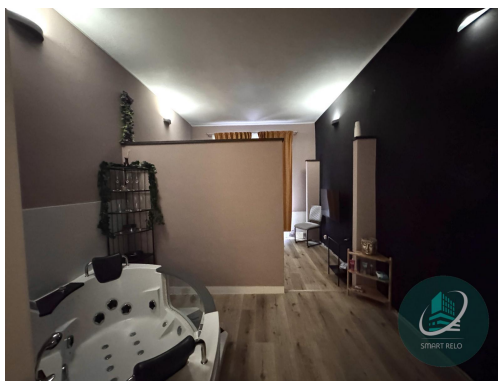

Pronájem komerčního prostoru 2+kk 55 m Praha 8 Invalidovna

Na žertvách, 18000, Praha 8, Praha

18 900 Kč

za měsíc

+odstoupení

Vyřizuje

Bc. Igor Chotinskij

Tel.: +420 773654888

GSM: +420 773654888

E-mail: info@smartrelo.cz

Plocha kanceláří: 55 m²
Stav objektu: dobrý
Umístění objektu: centrum obce

Druh objektu: cihlová
Druh prostor: Obchodní
Doprava: dálnice; silnice; MHD; autobus

Topení: Ústřední - dálkové

POPIS NEMOVITOSTI: ID: EROp8