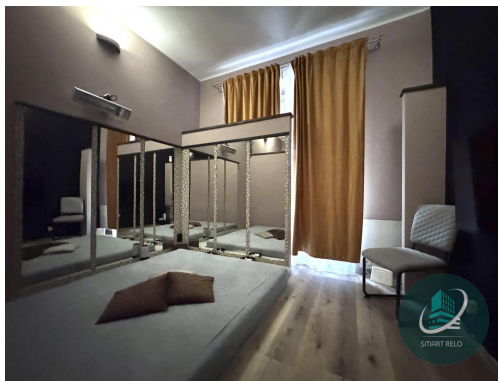

Pronájem komerčního prostoru 2+kk 55 m Praha 8 Invalidovna

Na žertvách, 18000, Praha 8, Praha

18 900 Kč

za měsíc

+odstoupení

Vyřizuje

Bc. Igor Chotinskij

Tel.: +420 773654888

GSM: +420 773654888

E-mail: info@smartrelo.cz

Plocha kanceláří: 55 m²
Stav objektu: dobrý
Umístění objektu: centrum obce

Druh objektu: cihlová
Druh prostor: Obchodní
Doprava: dálnice; silnice; MHD; autobus

Topení: Ústřední - dálkové

POPIS NEMOVITOSTI: ID: EROp8