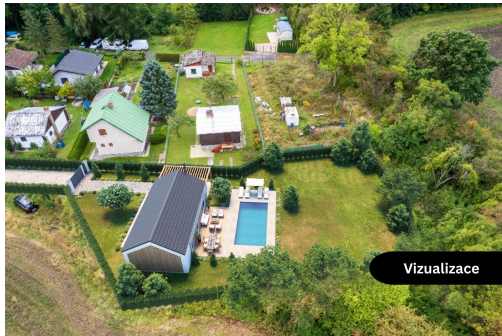

Pozemek 1347 m² s projektem a stavebním povolením - Konárovice, Na Včelíně

28125, Konárovice

3 290 000 Kč
za nemovitost

Cena včetně právního
servisu a provize RK

Vyřizuje

Jana Rušidi

Tel.: +420 604494023

GSM: +420 604494023

E-mail:

reality@janarusidi.cz

Celková plocha: 1 347 m²

Druh pozemku: pro bydlení

POPIS NEMOVITOSTI: Hledáte místo, kde si odpočinete od ruchu města, ale zároveň budete mít vše na dosah? Exkluzivně nabízím k prodeji rovinatý pozemek o výměře 1347 m² v klidné části obce Konárovice - Na Včelíně, okres Kolín.

Díky vydanému stavebnímu povolení se můžete pustit do stavby hned, nemusíte řešit dlouhé schvalovací procesy. Součástí ceny je projekt na stavbu rodinné rekreace 3+kk o rozměrech 11,87 x 6,67m s výškou hřebene 5,16m
- sedlová střecha s pálenou taškou
- vytápění tepelné čerpadlo a krbová kamna

Na pozemku se nachází 2 zkolaudované vrtané studny. Elektřina je přivedena přímo na pozemek. Odpad je třeba řešit jímkou.

Pozemek leží až na samotném okraji osady, díky čemuž tu najdete opravdové soukromí i pocit blízkosti přírody. Místo je ideální pro odpočinek i aktivní trávení volného času: cyklistika, procházky lesem, rybaření u Labe. Přitom jste autem za pár minut v Kolíně (9 min).

Příjezd je po obecní a vlastní komunikaci (součást prodeje).

Občanská vybavenost v Konárovicích (4 km): obchod, restaurace, školka, pošta, úřad, hřiště

Nemovitost je možné koupit hypotečním úvěrem, se kterým vám ráda pomohu.

V případě zájmu o prohlídku mě neváhejte kontaktovat, ráda vám pozemek ukážu!