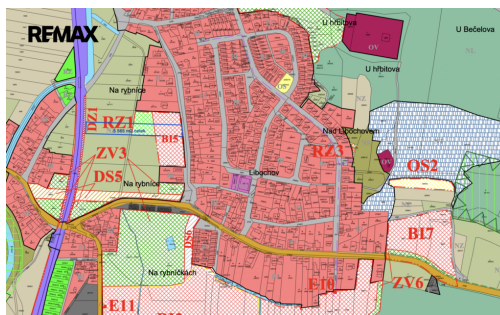

Pozemek o velikosti 5 565 m² v obci Protivín, vhodný pro stavbu domu

Protivín

5 480 000 Kč
za nemovitost

vlastník si vyhrazuje právo vybrat zájemce dle vlastních kritérií

Vyřizuje
Michaela Masopustová
Tel.: +420 224 247 291
GSM: +420725293495
E-mail:
michaela.masopustova@remax.cz

Celková plocha: 5 565 m²

Inženýrské sítě: vodovod; elektřina

Doprava: vlak; dálnice; silnice; MHD; autobus

Druh pozemku: pro bydlení

Umístění objektu: klidná část obce

Komunikace: asfaltová

POPIS NEMOVITOSTI: Ve výhradním zastoupení majitele nabízíme velký pozemek v obci Protivín o výměře 5 565 m². Pozemek není oplocen, rovinný, obdélníkového tvaru a dle územního plánu z části v BI - určen k bydlení individuálnímu se zahradami a z části jako plocha rekreace. Elektřina a voda je přes ulici, není přivedena přímo na pozemek.

Z obce Protivín dojedete rychle do města Písek i do města České Budějovice, třeba za prací. V obci naleznete kompletní občanskou vybavenost.

Prodávající si vyhrazuje právo vybrat kupujícího na základě jím zvolených kritérií.