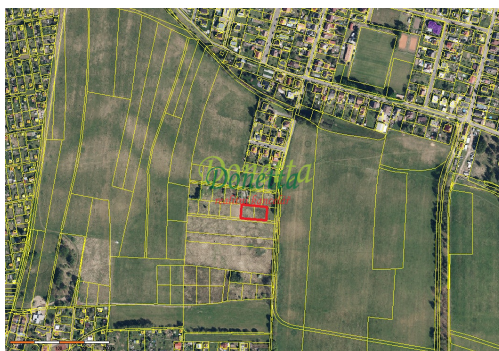

## Prodej pozemkové parcely, 1385 m<sup>2</sup>, katastrální území Malšovice, Hradec Králové

Hradec Králové

### Neuvedeno za nemovitost

Info o ceně

Vyřizuje

**Petr Pokorný****Tel.:** +420 602 488 695**GSM:** +420 602 488 695**E-mail:**[pokorny@donetta.cz](mailto:pokorny@donetta.cz)**Celková plocha:** 1 385 m<sup>2</sup>**Umístění objektu:** klidná část obce**Komunikace:** asfaltová**Druh pozemku:** pro bydlení**Doprava:** dálnice; silnice; MHD

**POPIS NEMOVITOSTI:** Nabízíme prodej parcely v Hradci Králové, katastrální území Malšovice. Rovinatá parcela obdélníkového tvaru o celkové výměře 1.385 m<sup>2</sup> se nachází v jedné z nejvyhledávanějších lokalit ve městě, v blízkosti Hradeckých lesů, oblíbené cyklo-inline stezky Hradečnice a Stříbrného rybníka. Parcela se nachází v místě prakticky navazujícím na stávající zástavbu rodinných domů. Dle platného územního plánu se jedná o „Plochy orné půdy“. V současné době se podnikají veškeré možné úkony k začlenění této lokality do „čistě obytné plochy nízkopodlažní zástavby“ v rámci změny územního plánu s možností výstavby rodinného domu. V současné době na parcele není možná výstavba, jde o investiční nabídku. Přístup přímo k parcele po obecní komunikaci a po pozemcích ve spoluvlastnickém podílu vlastníka, které jsou součástí prodeje. Ideální dostupnost do centra města. Pro bližší informace či domluvení osobní prohlídky kontaktujte realitního makléře.