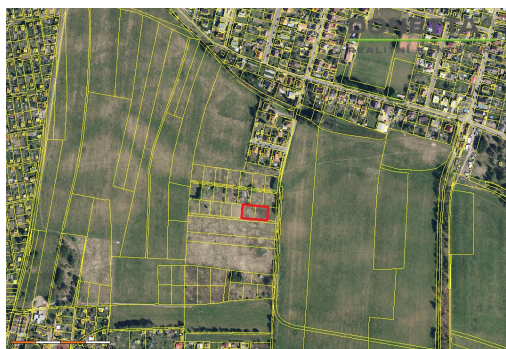

Prodej pozemkové parcely, 1385 m², katastrální území Malšovice, Hradec Králové

Hradec Králové

Neuvedeno za nemovitost

Info o ceně

Vyřizuje

Petr Pokorný

Tel.: +420 602 488 695

GSM: +420 602 488 695

E-mail:

pokorny@donetta.cz

Celková plocha: 1 385 m²

Umístění objektu: klidná část obce

Komunikace: asfaltová

Druh pozemku: pro bydlení

Doprava: dálnice; silnice; MHD

POPIS NEMOVITOSTI: Nabízíme prodej parcely v Hradci Králové, katastrální území Malšovice. Rovinatá parcela obdélníkového tvaru o celkové výměře 1.385 m² se nachází v jedné z nejvyhledávanějších lokalit ve městě, v blízkosti Hradeckých lesů, oblíbené cyklo-inline stezky Hradečnice a Stříbrného rybníka. Parcela se nachází v místě prakticky navazujícím na stávající zástavbu rodinných domů. Dle platného územního plánu se jedná o „Plochy orné půdy“. V současné době se podnikají veškeré možné úkony k začlenění této lokality do „čistě obytné plochy nízkopodlažní zástavby“ v rámci změny územního plánu s možností výstavby rodinného domu. V současné době na parcele není možná výstavba, jde o investiční nabídku. Přístup přímo k parcele po obecní komunikaci a po pozemcích ve spoluvlastnickém podílu vlastníka, které jsou součástí prodeje. Ideální dostupnost do centra města. Pro bližší informace či domluvení osobní prohlídky kontaktujte realitního makléře.