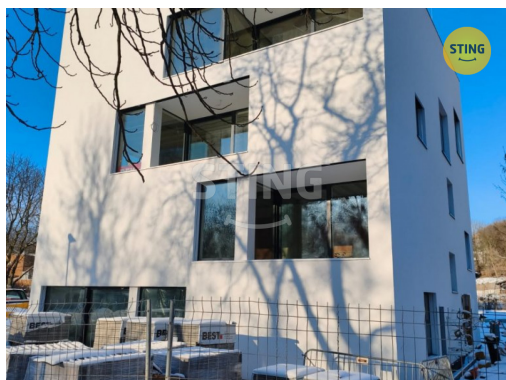

Prodej - Byty

číslo zakázky: 133493

Byt 3+kk Na Burni

Na Burni, Slezská Ostrava, Ostrava

11 235 000 Kč
za nemovitost

Vyřizuje

Ing. Jana Slováčková

Tel.: 800 10 30 10

GSM: 800 10 30 10

E-mail:

zakaznický.servis@rksting.cz

Bezbariérový byt:	ano	Dispozice bytu:	3+kk
Podlaží v domě:	2	Počet podlaží v domě:	4
Celková podlahová plocha:	107 m²	Druh objektu:	smíšená
Stav objektu:	velmi dobrý	Vlastnictví:	osobní
Lodžie:	9 m²	Doprava:	vlak; dálnice; silnice; MHD; autobus
Voda:	Vodovod	Odpad:	Kanalizace
Energetická náročnost:	B - Úsporná		

POPIS NEMOVITOSTI: Nabízíme ke koupi moderní byt ve vyhledávané lokalitě Slezská Ostrava.

Tento byt se nachází v jednom ze dvou třípodlažních domů uzavřeného rezidenčního areálu, který je vkusně začleněn do klidné okolní zástavby.

Byt nabízí moderní dispoziční řešení a je vybaven kvalitními materiály ve vysokém standardu, který je již zahrnut v ceně - např. klimatizace, venkovní žaluzie, podlahové vytápění a další. Interiér je navržen s důrazem na praktické, pohodlné a stylové bydlení.