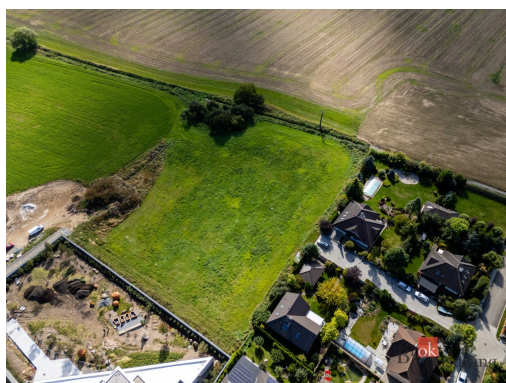

Prodej, pozemky/bydlení, 1636 m², Zlatá 557, 33008 Zruč-Senec, Plzeň-sever [ID 76171]

Zlatá, Zruč-Senec

Neuvedeno za nemovitost

Info u realitního specialisty

Vyřizuje

Zákaznická Linka

Tel.: 800100164

GSM: +420 800 100 164

E-mail:

realityspolu@bcas.cz

Celková plocha: 1 636 m²

Druh pozemku: pro bydlení

POPIS NEMOVITOSTI: Stavební pozemek 1 636 m² - Zruč-Senec u Plzně

Hledáte ideální místo pro svůj nový domov? Nabízíme k prodeji atraktivní stavební pozemek o rozloze 1 636 m² v oblíbené obci Zruč-Senec, jen pár minut od Plzně.

Pozemek je rovinný, situovaný na okraji obce v klidné a příjemné lokalitě. V ceně je plné zasíťování a zpevněná komunikace. Aktuálně vydané stavební povolení s realizací začátkem roku 2026. Díky své velikosti poskytne dostatek prostoru pro rodinný dům, zahradu i odpočinkovou zónu.

Pozemek je možné rozdělit na 1/2 a vystavět dva samostatné domy, nebo dvojdomek.

Proč právě tento pozemek?

klidné a bezpečné prostředí na okraji zástavby
výborná dostupnost do Plzně (pár minut autem)
kompletní sítě a snadná příprava stavby
dostatek prostoru pro komfortní bydlení

Obec Zruč-Senec je vyhledávanou lokalitou díky spojení přírody, občanské vybavenosti a skvělé dopravní dostupnosti.