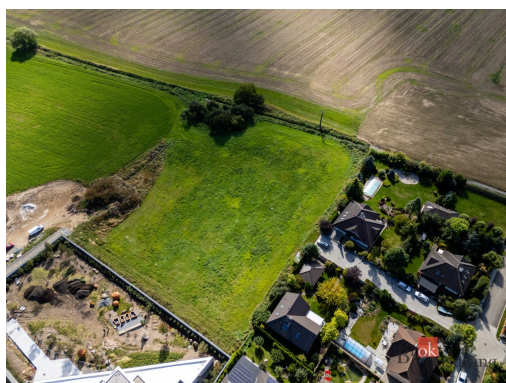

E-mail:

realityspolu@bcas.cz

Celková plocha: 1 636 m²

Druh pozemku: pro bydlení

POPIS NEMOVITOSTI: Stavební pozemek 1 636 m² - Zruč-Senec u Plzně

Hledáte ideální místo pro svůj nový domov? Nabízíme k prodeji atraktivní stavební pozemek o rozloze 1 636 m² v oblíbené obci Zruč-Senec, jen pár minut od Plzně.

Pozemek je rovinný, situovaný na okraji obce v klidné a příjemné lokalitě. V ceně je plné zasíťování a zpevněná komunikace. Aktuálně vydané stavební povolení s realizací začátkem roku 2026. Díky své velikosti poskytne dostatek prostoru pro rodinný dům, zahradu i odpočinkovou zónu.

Pozemek je možné rozdělit na 1/2 a vystavět dva samostatné domy, nebo dvojdomek.

Proč právě tento pozemek?

klidné a bezpečné prostředí na okraji zástavby
výborná dostupnost do Plzně (pár minut autem)
kompletní sítě a snadná příprava stavby
dostatek prostoru pro komfortní bydlení

Obec Zruč-Senec je vyhledávanou lokalitou díky spojení přírody, občanské vybavenosti a skvělé dopravní dostupnosti.