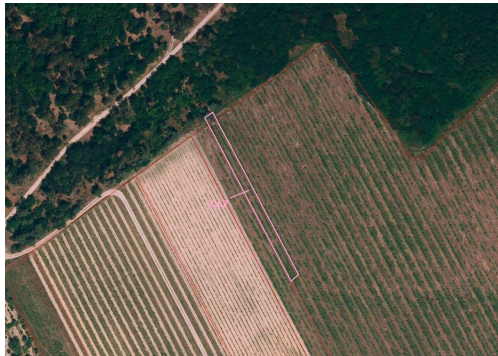

## Prodej vinic Konice u Znojma

66902, Znojmo

**Pouze do 31.5.2026****JARNÍ SLEVA**

Sleva bude odečtena z běžné ceny uvedené v inzerci.

**POPIS NEMOVITOSTI:** Nabízíme k prodeji vinice o celkové výměře 754 m<sup>2</sup> v blízkosti vesnice Konice, která je částí okresního města Znojmo v Jihomoravském kraji. Konice leží asi 4 km jihovýchodně od centra Znojma a nedaleko od vesnice začíná Národní park Podyjí. Okolo obce jsou typické znojenské vinice a dle katastru nemovitostí je pozemek evidován jako vinice. V blízkosti pozemku se nachází Špalkova vyhlídka a také vodní nádrž Znojmo, kolem které je mnoho vyhlídkových míst. K rekreaci lze využít turistické stezky k poznávání okolní krajiny. Názvem katastrálního území jsou Konice u Znojma. V případě zájmu nás neváhejte kontaktovat. Jarní sleva bude poskytnuta ve výši 45 600 Kč.