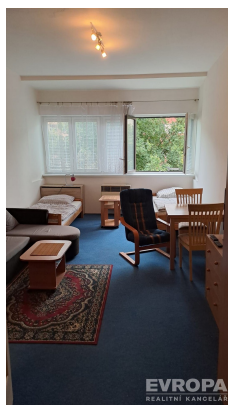

Pronájem bytu na Pankráci, 1+kk, 25m²

U družstva Ideál, Praha 4, Praha

16 000 Kč

za měsíc

Náklady za elektřinu a plyn si převezme nájemce, veškeré ostatní poplatky jsou součástí nájmu. Provize RK ve výši nájmu.

Vyřizuje

Tomáš Tvoroch

GSM: 420777221075

E-mail:

tomas.tvoroch@rkevropa.cz

Z

Dispozice bytu:	1+kk
Počet podlaží v domě:	6
Druh objektu:	cihlová
Vlastnictví:	jiné
Elektřina:	Elektro - 230 V

Plyn:	Plynovod
Energetická náročnost:	G - Mimořádně nevhodná

Podlaží v domě:	3
Celková podlahová plocha:	25 m²
Stav objektu:	dobrý
Popis vybavení:	.
Voda:	Místní zdroj vody; Vodovod
Odpad:	Kanalizace

POPIS NEMOVITOSTI: Exkluzivně nabízíme k pronájmu světlý zařízený byt 1+kk ve druhém patře, ideální pro jednu nebo dvě osoby. Tento byt je kompletně zařízen viz.foto, včetně TV, povlečení apod. Do bytu si nastěhujete jen své osobní věci. V případě zájmu zajistí od ledna dále majitel na svůj účet pračku a dovybaví indukční varnou deskou. Další výhodou je, že neplatíte majiteli žádné zálohy plyn i elektřinu si převedete na sebe a je na Vás, jaké podmínky si vyjednáte. V domě se můžete připojit i na domovní internet, který sousedé běžně využívají.