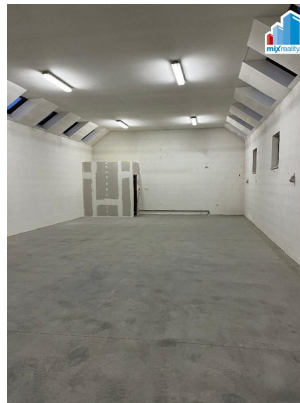

Pronájem nebytových prostor v obci Štáhlavice

33204, Štáhlavy

Neuvedeno

za měsíc

+provize RK

Vyřizuje

Lukáš Straka

Tel.: 377322120

GSM: +420739500243

E-mail:

l.straka@mixreality.eu

Celková plocha: 156 m²

Druh objektu: cihlová

Účel budovy: Sklad

Doprava: autobus

Voda: Vodovod

Energetická náročnost: G - Mimořádně nevhodná

Počet míst k parkování: 1

Stav objektu: dobrý

Umístění objektu: klidná část obce

Elektřina: Elektro - 230 V

Topení: Jiné

POPIS NEMOVITOSTI: Hledáte pronájem skladu kousek od Plzně? Naše společnost Vám nabízí pronájem nebytového prostoru v obci Štáhlavice. Prostory o výměře cca 156 m² lze využívat jako skladové prostory. Sklad je suchý, netopený, se sociálním zařízením a je vybavený nákladovou rampou. Vratná kauce jeden nájem. Volné od 01. 11. 2025 Doporučuji prohlídku.