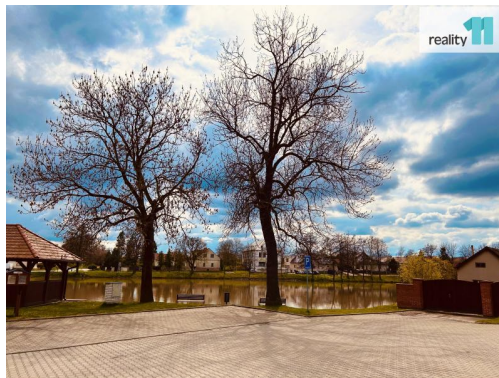

Stavební pozemek v Libni u Libře (Dolní Břežany)

25241, Libeň

9 990 000 Kč
za nemovitost

Neplatíte provizi RK.
Jednat budete přímo s
majitelem nemovitosti.

Vyřizuje

Darina Smetanová

GSM: 722 941 392

E-mail:

smetanova@reality11.cz

Celková plocha: 1 725 m²

Inženýrské sítě: kanalizace; elektřina

Druh pozemku: pro bydlení

Umístění objektu: klidná část obce

POPIS NEMOVITOSTI: Naše společnost Vám zprostředkuje prodej stavebního pozemku, který se nachází v obci Libeň u Libře na Praze Západ cca 2 km od Dolních Břežan.

Pozemek se nachází na krásném, slunném a rovinném místě.
V blízkosti se nachází autobusová zastávka MHD č. 341, 362.

Na pozemku je elektroměrový pilíř s přípojkou elektřiny.

K vodě a kanalizaci je vypracován schválený projekt pro připojení na veřejnou síť, která je v přilehlé komunikaci. Již máme vypracovanou studii pro výstavbu rodinného domu o třech bytových jednotkách, ale je dle územního plánu možnost stavby pro bydlení v rodinných domech, možná drobná občanská vybavenost, nerušící služby, zařízení do 20-ti lůžek, nepřipustné jsou bytové domy.

Neplatíte žádnou provizi RK, jednáte přímo s majitelem.

V případě zájmu o více informací, volejte nebo pište na uvedený tel. nebo email. Ev. číslo: 27781.