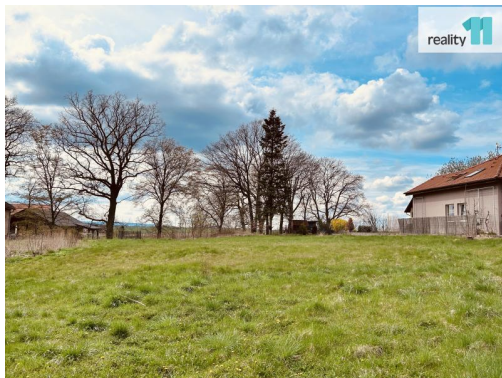

Stavební pozemek v Libni u Libře (Dolní Břežany)

25241, Libeň

9 990 000 Kč
za nemovitost

Neplatíte provizi RK.
Jednat budete přímo s
majitelem nemovitosti.

Vyřizuje

Darina Smetanová

GSM: 722 941 392

E-mail:

smetanova@reality11.cz

Celková plocha: 1 725 m²

Inženýrské sítě: kanalizace; elektřina

Druh pozemku: pro bydlení

Umístění objektu: klidná část obce

POPIS NEMOVITOSTI: Naše společnost Vám zprostředkuje prodej stavebního pozemku, který se nachází v obci Libeň u Libře na Praze Západ cca 2 km od Dolních Břežan.

Pozemek se nachází na krásném, slunném a rovinném místě.
V blízkosti se nachází autobusová zastávka MHD č. 341, 362.

Na pozemku je elektroměrový pilíř s přípojkou elektřiny.

K vodě a kanalizaci je vypracován schválený projekt pro připojení na veřejnou síť, která je v přilehlé komunikaci. Již máme vypracovanou studii pro výstavbu rodinného domu o třech bytových jednotkách, ale je dle územního plánu možnost stavby pro bydlení v rodinných domech, možná drobná občanská vybavenost, nerušící služby, zařízení do 20-ti lůžek, nepřipustné jsou bytové domy.

Neplatíte žádnou provizi RK, jednáte přímo s majitelem.

V případě zájmu o více informací, volejte nebo pište na uvedený tel. nebo email. Ev. číslo: 27781.