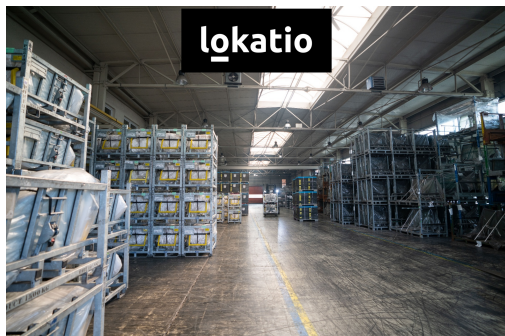

Pronájem: Skladovací prostory Bílina, 1 080 m²

Důlní, 41801, Mostecké Předměstí, Bílina

Neuvedeno

za m²/měsíc

info v RK, Neplatíte provizi

Vyřizuje

Mgr. Radim Pešek

Tel.: 725896767

GSM: +420 776 876 526

E-mail:

radim.pesek@lokatio.cz

Celková plocha:	1080 m²	Počet podlaží:	1
Druh objektu:	smíšená	Stav objektu:	velmi dobrý
Účel budovy:	Sklad	Doprava:	silnice; MHD
Elektřina:	Elektro - 230 V; Elektro - 400 V	Voda:	Vodovod
Energetická náročnost:	G - Mimořádně nehospodárná		

POPIS NEMOVITOSTI: BEZ PROVIZE

Nabízíme pronájem skladové haly s jeřábem v Bílině, okres Teplice. Jedná se o moderní prostory v zavedeném strategicky umístěném areálu nedaleko silnice č. 13 vedoucí až k německým hranicím. Možnost využití logistických služeb.

DOSTUPNÁ HALA

● hala o velikosti: 1 080 m²

DOSTUPNOST

● k dispozici od Q2 / 2026

SPECIFIKACE

- kanceláře
- sociální zázemí
- výška haly 6,20 metru
- temperace
- 2x vjezd z úrovně vozovky, vykládka pod přístřeškem