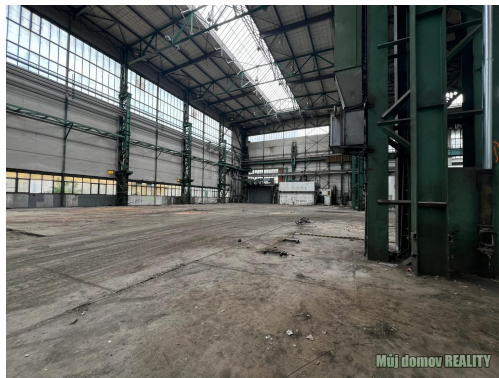

Pronájem - Komerční prostory

číslo zakázky: 1885

Pronájem skladových / výrobních prostor 2400m2 Praha 9, Vysočany

Lisabonská, 19000, Praha 9, Praha

160 Kč
za m²/měsíc

Vyřizuje

Kateryna Hordejeva

Tel.: +420 774165826

GSM: +420 774165826

E-mail:

kateryna.hordejeva.muj.domov.reality@seznam.cz

Plocha kanceláří: 2400 m²

Stav objektu: dobrý

Umístění objektu: centrum obce

Druh objektu: cihlová

Druh prostor: Skladovací

POPIS NEMOVITOSTI: Pronájem skladových / výrobních prostor Praha 9, Vysočany

Nabízíme k pronájmu prostorné nebytové prostory o celkové ploše 2 400 m, které se nacházejí v atraktivní lokalitě Praha 9 Vysočany, jen pár minut od O2 Arény. Prostory jsou vhodné zejména jako sklad nebo pro menší výrobu.

Specifikace prostor:

celková výměra: 2 400 m

nosnost podlah: 3 t

k dispozici funkční vrata pro pohodlnou manipulaci se zbožím

soukromý vjezd a dobrý přístup pro nákladní automobily

Cena pronájmu: