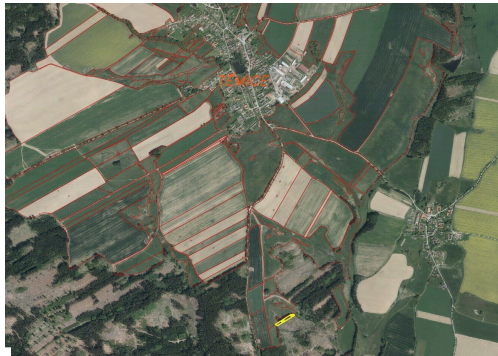

prodej pozemků k.ú. Těmice u Kamenice nad Lipou

U Nádraží, Kamenice nad Lipou

29 000 Kč
za nemovitost

Prodávající si vyhrazuje právo vybrat kupujícího na základě jím zvolených kritérií.

Vyřizuje

Anežka Hůlková

Tel.: 380 405 390

GSM: 731 427 442

E-mail:

hulkova@fondrealit.cz

Celková plocha:

2 395 m²

Druh pozemku:

zemědělská

POPIS NEMOVITOSTI: Nabízíme k prodeji pozemky o celkové výměře 2 395 m² v obci Těmice. V katastru nemovitostí jsou pozemky evidovány jako lesní pozemky. Těmice se nachází v jižní části kraje Vysočina, v okrese Pelhřimov, přibližně 6 km jihovýchodně od města Kamenice nad Lipou a asi 20 km jižně od Pelhřimova. Leží v kopcovité krajině Českomoravské vrchoviny, která je typická svou přírodní rozmanitostí a zachovalým venkovským rázem. Okolí obce je z velké části zalesněné, místní lesy jsou oblíbené pro houbaření a rekreační procházky. Název katastrálního území je Těmice u Kamenice nad Lipou. V případě zájmu nás neváhejte kontaktovat.