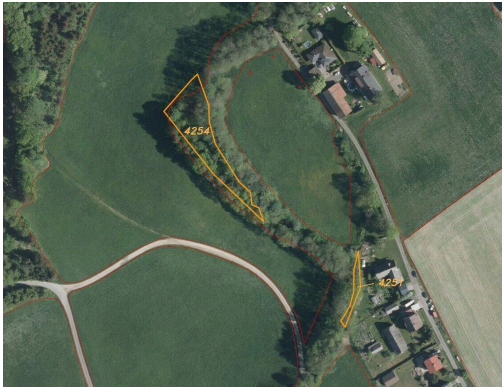

Prodej pozemků Helvíkovice

56401, Helvíkovice

99 000 Kč
za nemovitost

Prodávající si vyhrazuje právo vybrat kupujícího na základě jím zvolených kritérií.

Vyřizuje

Romana Jungwirthová

Tel.: 380 405 390

GSM: +420 606 638 700

E-mail:

jungwirthova@fondrealit.cz

Z

Celková plocha: 1 994 m²

Druh pozemku: ostatní

POPIS NEMOVITOSTI: Předmětem prodeje jsou pozemky o celkové výměře 1 994 m² v obci Helvíkovice. Jedná se o dva samostatné pozemky, které se nachází na břehu potoka Kameničná. V katastru nemovitostí jsou oba vedeny jako ostatní plocha. Helvíkovice jsou obec v okrese Ústí nad Orlicí, kraj Pardubický. Obec se rozkládá převážně v údolní nivě Divoké Orlice podél frekventované silnice Hradec Králové - Ostrava. Svou zástavbou zcela navazuje na město Žamberk a vytváří tak jeho západní předměstí. Název katastrálního území je též Helvíkovice. V případě zájmu nás neváhejte kontaktovat.