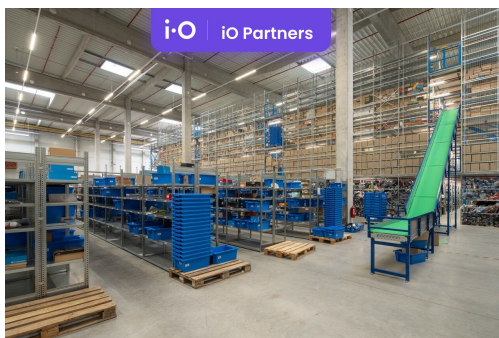

Pronájem - výrobně/ skladovací prostor, 3500 m² - 7823 m²

Nádražní, 53351, Pardubice VII, Pardubice

Neuvedeno
za měsíc

Vyřizuje
Dávid Řeřicha
Tel.: 770 316 177
GSM: +420 771 235 807
E-mail:
david.řeřicha@iopartners.com

Druh objektu: skeletová

Druh prostor: Skladovací

Stav objektu: dobrý

Energetická náročnost: G - Mimořádně nehospodárná

POPIS NEMOVITOSTI: Nabízíme pronájem komerčních prostor o velikosti od 3 500 m² do 7 823 m², BEZ PROVIZE. Tyto prostory jsou ideální pro výrobu, logistiku a skladování. S moderním zázemím splňují vysoké standardy kvality a díky flexibilitě si můžete vybrat velikost podle vašich představ.

Dostupné - ihned

SPECIFIKACE

- světlá výška 10 m
- nosnost podlah 5 t/m²
- LED osvětlení
- doky 1
- přímý vjezd 2
- ESFR požární systém