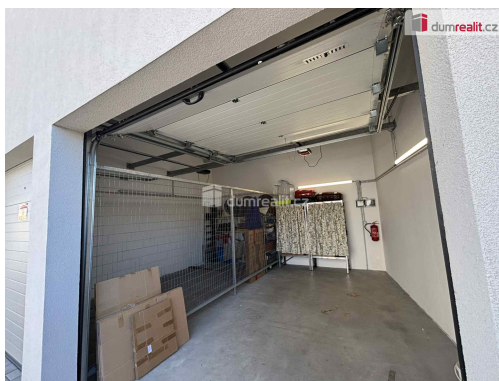

Garáž v centru Luhačovic

Masarykova, 76326, Luhačovice

2 500 Kč
za měsíc

Vyřizuje

Ing. Karla Valčíková

Tel.: 734 358 586

GSM: 734 358 586

E-mail:

valcikova@dumrealit.cz

Počet podlaží v domě:

Stav objektu:

velmi dobrý

Energetická náročnost:

B - Velmi úsporná

Druh objektu:

cihlová

Elektrina:

Elektro - 120 V

POPIS NEMOVITOSTI: Pronájem koncové zděné garáže v centru Luhačovic. Garáž se nachází na ul. Masarykova v novostavbě bytového domu.

Má automaticky ovladatelná vrata (výška 236 cm x šířka 237 cm). Je zateplená a odvětrávaná klimatizačním systémem.

Prostor garáže je ze dvou stran zděný, z jedné strany oddělený drátěnou přepážkou.

Rozměry garáže jsou 510 cm a šířka 284 cm, výška přes 3 m. Vhodné pro všechny typy osobních aut.

V garáži je elektrická zásuvka a odpočtový elektroměr.

V případě dohody o pronájmu si majitel garáže vyhrazuje právo na svolení nájemce s požadavkem platby nájemného na rok dopředu.

Při podpisu nájemní smlouvy se platí rezervační poplatek 2500 Kč + 21 % DPH Ev. číslo: 652597.