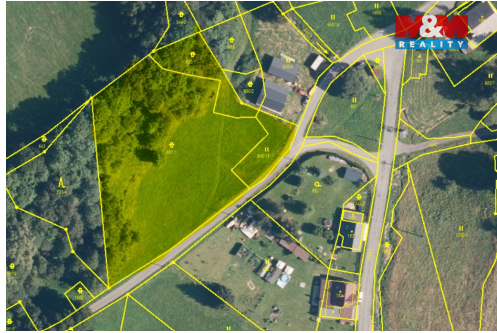

Prodej pozemku A, Vysoké Žibřidovice

78832, Hanušovice

2 650 000 Kč
za nemovitost

Vyřizuje
Řezníčková Kateřina
Tel.: 800 100 446
GSM: 296 399 006
E-mail: info@mmreality.cz

Celková plocha: 2 601 m²

Druh pozemku: pro bydlení

Umístění objektu: klidná část obce

POPIS NEMOVITOSTI: Nabízíme k prodeji polovinu pozemku o výměře cca 2601,5m² v obci Vysoké Žibřidovice, jen 6 km od Hanušovic, 25 km od Šumperku či Dolní Moravy. Nachází se v klidné části obce, což zajišťuje soukromí a pohodlí. Stav pozemku je dobrý a nabízí široké možnosti využití dle vašich potřeb. Pozemek je v územním plánu značen jako vhodný k výstavbě venkovského bydlení. Společně se s pozemky 645/19 a 691/1 tvoří celek k prodeji o výměře 5 203 m². Vysoké Žibřidovice jsou známé svou krásnou přírodou a dobrým přístupem k okolním turistickým atrakcím. Pokud hledáte investiční příležitost nebo místo pro výstavbu, tyto pozemky jsou ideální volbou. Neváhejte nás kontaktovat pro více informací a domluvení prohlídky.