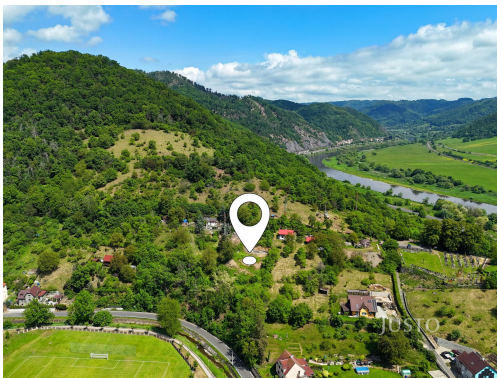

Prodej pozemku 2519 m²

Povrly

1 150 000 Kč
za nemovitost

Vyřizuje
Michal Števko
Tel.: 603 333 375
GSM: 728 036 301
E-mail: stevko@justo.cz

Celková plocha: 2 519 m²

Charakter okolní zástavby: obytná

Doprava: silnice; MHD

Elektřina: Elektro - 230 V

Odpad: Kanalizace

Druh pozemku: pro bydlení

Umístění objektu: klidná část obce

Komunikace: asfaltová

Voda: Vodovod

POPIS NEMOVITOSTI: V zastoupení majitele Vám nabízíme k prodeji atraktivní stavební pozemek o výměře 2 519 m² v obci Povrly, okres Ústí nad Labem. Pozemek se nachází v klidné části obce a je ideální pro výstavbu rodinného domu.

Hlavní výhody:

- Stavební povolení v ceně - již je vydané a platné.
- Zahájená stavba - nový majitel může okamžitě navázat a začít stavět.
- Projektová dokumentace k dispozici - součástí prodeje, není nutné řešit nové plány.
- Příjemné a klidné okolí - ideální pro rodinné bydlení s výbornou dostupností do Ústí nad Labem.

Pozemek je připravený pro realizaci Vašeho vysněného domova bez zdlouhavého vyřizování povolení.

Neváhejte mě kontaktovat pro více informací nebo domluvení prohlídky.