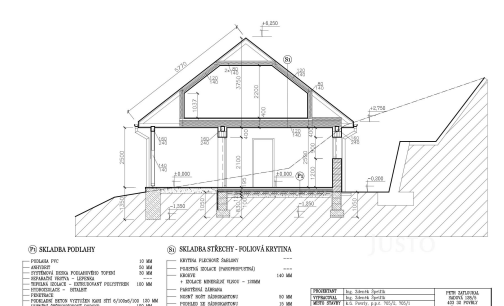

Prodej pozemku 2519 m²

Povrly

1 150 000 Kč
za nemovitost

Vyřizuje
Michal Števko
Tel.: 603 333 375
GSM: 728 036 301
E-mail: stevko@justo.cz

Celková plocha: 2 519 m²

Charakter okolní zástavby: obytná

Doprava: silnice; MHD

Elektřina: Elektro - 230 V

Odpad: Kanalizace

Druh pozemku: pro bydlení

Umístění objektu: klidná část obce

Komunikace: asfaltová

Voda: Vodovod

POPIS NEMOVITOSTI: V zastoupení majitele Vám nabízíme k prodeji atraktivní stavební pozemek o výměře 2 519 m² v obci Povrly, okres Ústí nad Labem. Pozemek se nachází v klidné části obce a je ideální pro výstavbu rodinného domu.

Hlavní výhody:

- Stavební povolení v ceně - již je vydané a platné.
- Zahájená stavba - nový majitel může okamžitě navázat a začít stavět.
- Projektová dokumentace k dispozici - součástí prodeje, není nutné řešit nové plány.
- Příjemné a klidné okolí - ideální pro rodinné bydlení s výbornou dostupností do Ústí nad Labem.

Pozemek je připravený pro realizaci Vašeho vysněného domova bez zdlouhavého vyřizování povolení.

Neváhejte mě kontaktovat pro více informací nebo domluvení prohlídky.