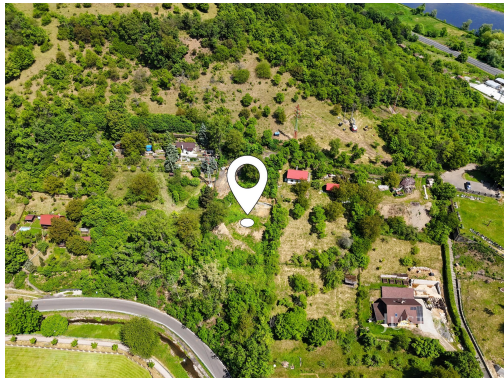

Prodej pozemku 2519 m²

Povrly

1 150 000 Kč
za nemovitost

Vyřizuje
Michal Števko
Tel.: 603 333 375
GSM: 728 036 301
E-mail: stevko@justo.cz

Celková plocha: 2 519 m²

Charakter okolní zástavby: obytná

Doprava: silnice; MHD

Elektřina: Elektro - 230 V

Odpad: Kanalizace

Druh pozemku: pro bydlení

Umístění objektu: klidná část obce

Komunikace: asfaltová

Voda: Vodovod

POPIS NEMOVITOSTI: V zastoupení majitele Vám nabízíme k prodeji atraktivní stavební pozemek o výměře 2 519 m² v obci Povrly, okres Ústí nad Labem. Pozemek se nachází v klidné části obce a je ideální pro výstavbu rodinného domu.

Hlavní výhody:

- Stavební povolení v ceně - již je vydané a platné.
- Zahájená stavba - nový majitel může okamžitě navázat a začít stavět.
- Projektová dokumentace k dispozici - součástí prodeje, není nutné řešit nové plány.
- Příjemné a klidné okolí - ideální pro rodinné bydlení s výbornou dostupností do Ústí nad Labem.

Pozemek je připravený pro realizaci Vašeho vysněného domova bez zdlouhavého vyřizování povolení.

Neváhejte mě kontaktovat pro více informací nebo domluvení prohlídky.