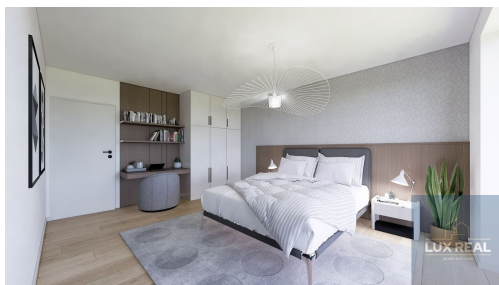

Vyřizuje

Jana Krejčí

Tel.: 733 636 380

GSM: +420 733 636 380

E-mail:

reality@janakrejci.com

Celková plocha:

7 774 m²

Druh pozemku:

pro bydlení

POPIS NEMOVITOSTI: Ve výhradním zastoupení nabízíme pozemky k bydlení v Trubíně, okr. Beroun. CP činí 7774 m², prodávané jako celek. Vhodné pro developerský projekt. Možnost napojení pozemků na dopravní a technickou infrastrukturu - vybudování vjezdů na stavební parcely, vodovod a tlakové kanalizace, včetně přípojek ukončených na stavebních parcelách.

Parcely se nacházejí na kraji obce vpravo při příjezdu z Králova Dvora. Příjezd k parcelám je po silnici III/2363 a dále po místní komunikaci na parc. č. 329/3, ze které jsou navrženy vjezdy na parcely.

Pozemky nejsou v záplavovém území ani v památkové zóně. Údaje v souladu s územně plánovací dokumentací obce. Stavba vjezdů vodovodu a kanalizace se dle územně plánovací dokumentace nachází na plochách dopravní infrastruktury a na ploše S2. Jedná se o plochy k bydlení s podnikatelskými aktivitami. Určeno k bydlení pro výstavbu rodinných domů a dvojdomů. Průvodní zpráva, situační výkres, výkresová část a podrobnější informace na vyžádání v RK. IS na hranici pozemku.