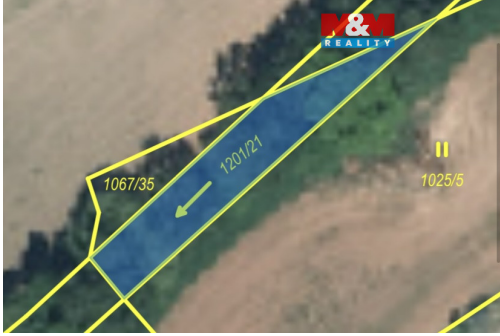

Prodej vodní plochy, 318 m², Jesenice

27033, Jesenice

400 000 Kč
za nemovitost

Konečná cena včetně
právního servisu

Vyřizuje

Jiříček Roman

Tel.: 800 100 446

GSM: 296 399 006

E-mail: info@mmreality.cz

Celková plocha: 318 m²

Druh pozemku: ostatní

Umístění objektu: samota

POPIS NEMOVITOSTI: Prodej umělého koryta vodního toku o výměře 318 m², který se nachází v katastrálním území Podbořánky u Jesenice v okresu Rakovník. Bližší info v RK.