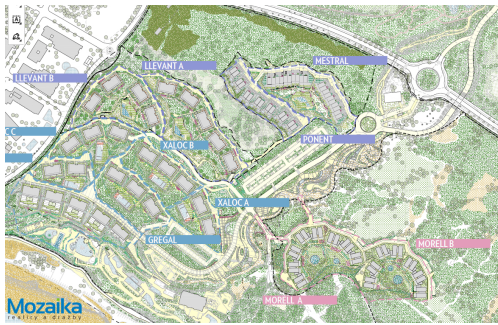

Exkluzivní apartmány u moře, v golfovém a plážovém resortu Infinit, Španělsko, Costa Dorada.

Catalunya

14 232 000 Kč
za nemovitost

neplatíte provizi realitní kanceláře

Vyřizuje

Dana Beranová

Tel.: 606 631 877

GSM: 606 631 877

E-mail:

dana.beranova@reality-mozaika.cz

Plocha kanceláří:	94 m²	Druh objektu:	cihlová
Stav objektu:	ve výstavbě (hrubá stavba)	Druh prostor:	Jiné
Umístění objektu:	klidná část obce	Doprava:	dálnice; silnice; autobus
Komunikace:	asfaltová	Elektrina:	Elektro - 230 V
Voda:	Vodovod	Odpad:	Kanalizace

POPIS NEMOVITOSTI: Objevte jedinečný životní styl na pobřeží Costa Dorada v Tarragoně. INFINITUM je mnohem víc než jen domov, je to luxusní resort známý jako nejlepší rezidenční golfový resort v Evropě a nejlepší plážový klub v Evropě. Každý prvek byl navržen tak, aby nabízel výjimečnou kvalitu života v jedinečném, zachovalém přírodním prostředí. Exkluzivní a elegantní apartmány zasazené do přírodního prostředí, s terasami, upravenými zahradami a společným bazénem. Klidná, exkluzivní komunita obklopená borovicemi, jen pár kroků od Středomořského moře, jen 1 hodinu autem z letiště Barcelona a 20 minut z letiště Reus. Domy jsou plně vybaveny elegantním nábytkem včetně kuchyňských linek se spotřebiči. Můžete si vybrat z několika variant a velikostí, všechny apartmány mají vlastní parkovací místa. Kvalita je zde v každém detailu:

- Kuchyně Santos s nejmodernějšími spotřebiči.
- Koupelnové armatury a příslušenství Marazzi s vysoce kvalitními povrchovými úpravami.
- Pokročilý systém domácí automatizace pro úplnou kontrolu.
- Aerotermální systém a podlahové vytápění pro efektivní regulaci teploty.
- Nabíječka pro elektromobily na parkovacím místě.