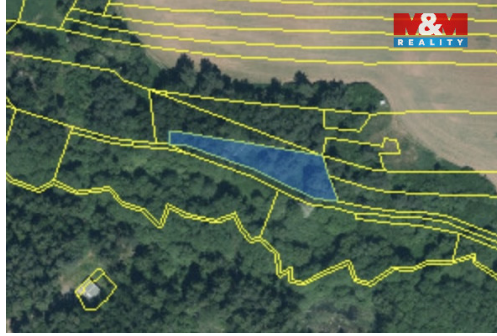

Prodej lesa, 1547 m², Jesenice

27033, Jesenice

500 000 Kč

za nemovitost

Konečná cena včetně
právního servisu

Vyřizuje

Jiříček Roman

Tel.: 800 100 446

GSM: 296 399 006

E-mail: info@mmreality.cz

Celková plocha: 1 547 m²

Druh pozemku: les

Umístění objektu: samota

POPIS NEMOVITOSTI: Prodej lesa o výměře 1 547 m², který se nachází v katastrálním území Podbořánky u Jesenice v okrese Rakovník. Les tvoří cca 50 let staré borovice. Pozemek je veden jako ostatní plocha. Bližší info v RK.