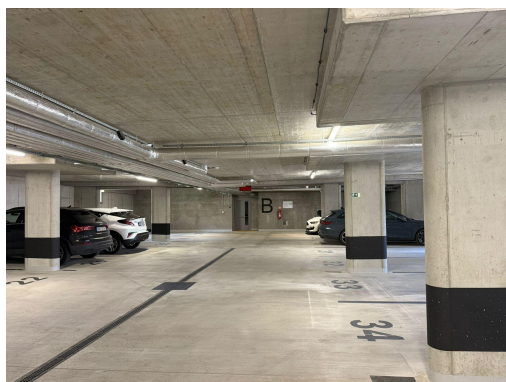

Prodej garážového stání, 13 m², Libčice nad Vltavou

Pod Hliníkem, 25266, Libčice nad Vltavou

377 000 Kč

za nemovitost

Cena vč. právních služeb,
provize a veškerých
poplatků.

Vyřizuje

Vagner Real Estate, s.r.o.

Tel.: +420 602 304 070

GSM: +420 775 020 584

E-mail:

[reality@vagnerrealestate.c
z](mailto:reality@vagnerrealestate.cz)

Počet podlaží v domě: 4

Stav objektu: novostavba

Druh objektu: cihlová

Umístění objektu: klidná část obce

POPIS NEMOVITOSTI: Dovoluji si Vám exkluzivně nabídnout ke koupi prostorné garážové stání v developerském projektu od společnosti Skanska - Park Cihelka. Libčice nad Vltavou, ulice Pod Hliníkem č.p. 888.

Vjezd pomocí GSM brány.

Měsíční poplatky: 672,- Kč.

Pro více informací a domluvení osobní prohlídky kontaktujte makléře.