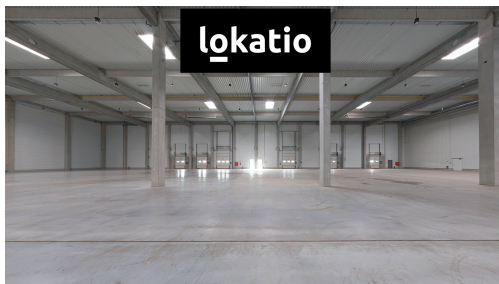

Pronájem: Skladové a logistické prostory, Praha-západ, D0, D6, u letiště

25301, Hostivice

Neuvedeno

za m²/měsíc

info v RK, Neplatíte provizi

Vyřizuje

Mgr. Radim Pešek

Tel.: 725896767

GSM: +420 776 876 526

E-mail:

radim.pesek@lokatio.cz

Celková plocha:	14216 m²	Počet podlaží:	1
Druh objektu:	smíšená	Stav objektu:	velmi dobrý
Účel budovy:	Sklad	Ostatní:	Bezbarierový přístup; Parkoviště
Doprava:	vlak; dálnice; silnice; MHD; autobus	Elektrina:	Elektro - 230 V; Elektro - 400 V
Voda:	Vodovod	Telekomunikace:	Telefon; Internet
Odpad:	Kanalizace	Ostatní rozvody:	Kabelové rozvody; Ostatní rozvody
Energetická náročnost:	G - Mimořádně nehospodárná		

POPIS NEMOVITOSTI: BEZ PROVIZE

Nabízíme k pronájmu skladové a logistické prostory na Praze-západ u Hostivice v těsné blízkosti Letiště Václava Havla a dálničních tahů D0 a D6 spojujících Prahu, Karlovy Vary a Německo. Strategická poloha činí prostory ideálními pro využití jako logistický a distribuční hub.

VELIKOST HALY

● velikost haly: 14 216 m²

DOSTUPNOST

● k dispozici ihned