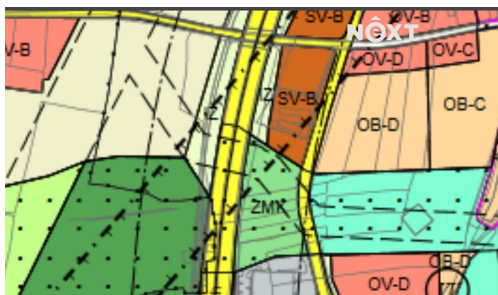

Prodej pozemek Komerční, 9821

Lipovská, 15521, Zličín, Svojsín

29 490 000 Kč
za nemovitost

Cena k jednání

Vyřizuje

Štěpán Hladký

Tel.: 800 700 099

GSM: +420 725 173 088

E-mail:

info@nextreality.cz

Celková plocha: 9 821 m²

Energetická náročnost: G - Mimořádně nehospodárná

Druh pozemku: pro komerční výstavbu

POPIS NEMOVITOSTI: Nabízíme k prodeji soubor dvou navazujících pozemků o celkové výměře 9 821 m² ve vyhledávané lokalitě Praha 5 - Zličín. Jedná se o jedno z nejrychleji se rozvíjejících území metropole, ideální pro polyfunkční projekt nebo dlouhodobé kvalitní umístění kapitálu.

Základní informace

Celková plocha: 9 821 m²

Lokalita: Praha 5 - Zličín

Cena: 29 490 000 Kč

Prodej pouze jako celek

Využití dle platného územního plánu

Přibližně 1 800 m² je vedeno jako SV - všeobecně smíšené území, umožňující polyfunkční výstavbu (bydlení, služby, administrativa).

Zbývající část tvoří pozemky s různou bonitou a charakterem využití (zeleň, veřejná infrastruktura apod.), které vhodně doplňují hlavní stavební část a rozšiřují možnosti urbanistického řešení celého projektu.

Strategická lokalita s výbornou dostupností

Přímé napojení na Pražský okruh a dálnici D5

Stanice metra B - Zličín v docházkové vzdálenosti

Autobusové linky, obchodní centra a kompletní městská vybavenost v bezprostředním okolí