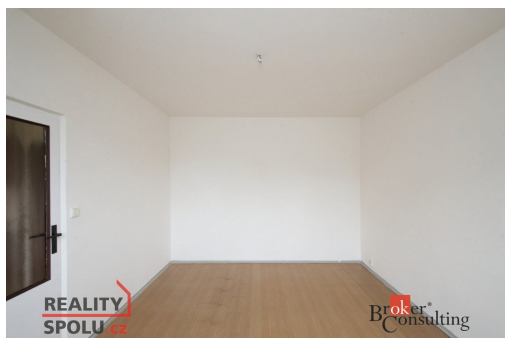

Pronájem bytu Děčín

Školní, Děčín

10 000 Kč
za měsíc

Vyřizuje
Zákaznická Linka
Tel.: 800100164
GSM: +420 800 100 164
E-mail:
realityspolu@bcas.cz

Dispozice bytu: 2+kk

Počet podlaží v domě: 6

Druh objektu: panelová

Vlastnictví: osobní

Energetická náročnost: G - Mimořádně
nehospodárná

Podlaží v domě: 3

Celková podlahová plocha: 35 m²

Stav objektu: dobrý

Umístění objektu: klidná část obce

POPIS NEMOVITOSTI: Nabízíme k pronájmu byt o velikosti 35,9 m², který je dispozičně řešen jako 2+kk. Bytová jednotka se skládá z pokoje s kuchyní, samostatnou ložnicí, koupelnou se záchodem a malé chodbičky. Byt prošel částečnou rekonstrukcí, obě dvě okna jsou již plastová a k bytu náleží i sklepní kóje.

Panelový dům má dobrou situační polohu, jelikož je v blízkosti škola, školka, odpočinkový park, veškerá občanská vybavenost či dostatek parkování u domu. Majitel preferuje dlouhodobý pronájem. Cena nájmu je 10.000,- Kč + 5225,- Kč služby dle evidenčního listu + energie přešpané na nájemce, vratná kauce 10.000,- Kč a provize RK je ve výši ve výši jednoho nájemného + 21% DPH.

V případě zájmů nás neváhejte kontaktovat.

Fotografie interiéru jsou pouze ilustrační.