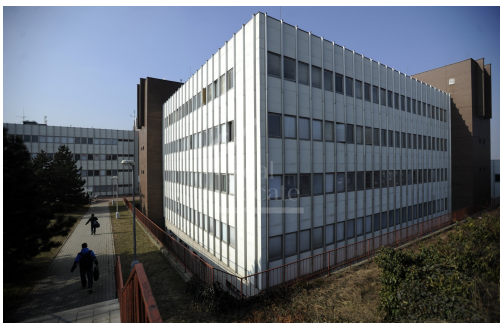

Pronájem, kanceláře a sklady, od 12 m², Praha 10 - Záběhlice

Žirovnická, 10600, Praha 10, Praha

270 Kč
za m²/měsíc

Vyřizuje

Pavlína Prokešová

Tel.: +420 604 189 964

GSM: +420 739 259 388

E-mail:

pavlina@reallocate.cz

Plocha kanceláří: 12 m²

Stav objektu: dobrý

Ostatní: Výtah; Parkoviště

Druh objektu: smíšená

Druh prostor: Kanceláře

Energetická náročnost: G - Mimořádně
nehospodárná

POPIS NEMOVITOSTI: Nabízíme k pronájmu kancelářské a skladové prostory v atraktivní lokalitě Žirovnická, která se vyznačuje výbornou dopravní dostupností a rychlým výjezdem na hlavní komunikaci směrem na Brno.