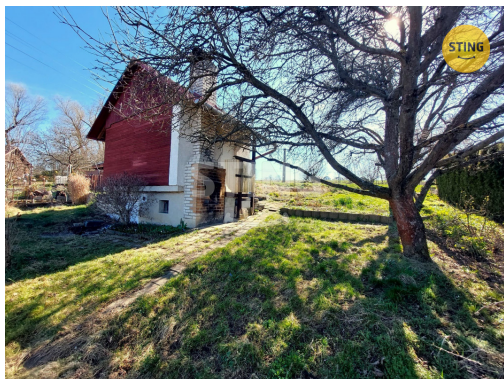

Prodej - Chaty a rekreační objekty

číslo zakázky: 133599

Prodej chaty ze zahradou v Jihlavě za Tescem

Jihlava

1 390 000 Kč
za nemovitost

Cena je uvedena včetně
provize

Vyřizuje

Martina Pavlišťiková

Topení: Lokální - tuhá paliva;
Lokální - elektrické

Užitná plocha: 38 m²

Druh objektu: smíšená

Počet podlaží v objektu: 2

Elektřina: Elektro - 230 V

POPIS NEMOVITOSTI: Hledáte klidné místo k odpočinku a relaxaci po náročném dni? Nabízíme k prodeji chatu se zahradou o výměře 339 m², která se nachází pár minut chůze od sídliště Březinky. Díky této poloze je snadno dostupná i bez auta, a přesto poskytuje dostatek soukromí a pohody v přírodě.

Dřevěná chata (jedna z obvodových stěn je vyzděna) disponuje obytnou místností s kuchyňským koutem v přízemí a prostorem na spaní v podkroví. Pod chatou je vybudován sklep a toaleta. Do objektu je zavedena elektřina, na střeše jsou instalovány fotovoltaické panely napojené na přímotop, který zajišťuje přitápění. V chatě je zároveň možnost topení kamny na tuhá paliva. Užitková voda je řešena zachytáváním dešťovky do sudů vhodných pro zalévání zahrady, na hranici pozemku se navíc nachází společná studna, kterou je ke zprovoznění nutné prohloubit. Součástí prodeje je také podíl na příjezdové cestě a přilehlých pozemcích. Roční příspěvek do FO 220,- Kč + 300,- Kč členství v ZS. Ráda Vás uvidím na prohlídce. Do konce dubna 2026 nabízíme prostřednictvím našeho partnera úrokové sazby od 4,69 % p.a. Více informací Vám sdělí náš specialista na prohlídce.