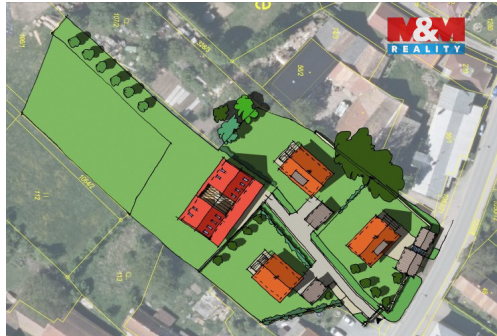

Prodej pozemku k bydlení, 2931 m², Semechnice

51801, Semechnice

Neuvedeno za nemovitost

informace o ceně na dotaz

Vyřizuje

Turczynová Stanislava**Tel.:** 800 100 446**GSM:** 296 399 006**E-mail:** info@mmreality.cz**Celková plocha:** 2 931 m²**Druh pozemku:** pro bydlení**Umístění objektu:** klidná část obce

POPIS NEMOVITOSTI: Nabízíme k prodeji atraktivní stavební parcelu v klidné části obce Semechnice. Celková plocha pozemku činí 2931 m², z toho 1520 m² je určeno k výstavbě, 1302 m² tvoří zahrada a 109 m² je podíl na přístupové cestě. Pozemek je rovinatý a slunný, ideální pro realizaci vašeho vysněného bydlení. Na pozemku se nachází prostorná stodola, která nabízí možnost přestavby na obytný prostor. Inženýrské sítě, jako voda a elektřina, jsou na dosah pozemku. Nemovitost se nachází v katastrálním území Semechnice a je ve velmi dobrém stavu. Využijte této jedinečné příležitosti k investici do kvalitního bydlení v malebném prostředí.