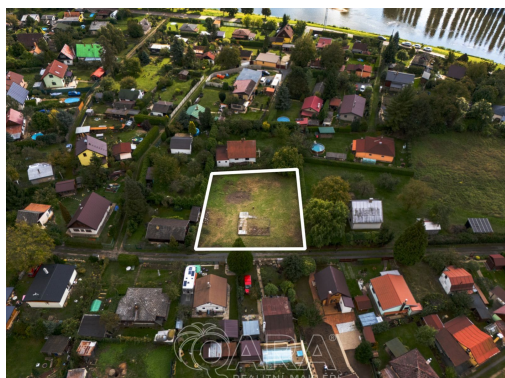

Prodej pozemku ve vyhledávané rekreační oblasti Káraný Praha-východ

25075, Káraný

3 795 000 Kč
za nemovitost

Vyřizuje

Viktorie Dvořáková

Tel.: +420 774209299

GSM: +420 774209299

E-mail:

viktorie.dvorakova@qara.cz

Z

Celková plocha: 992 m²

Umístění objektu: okraj obce

Druh pozemku: pro bydlení

Doprava: vlak; dálnice; silnice;
MHD; autobus

POPIS NEMOVITOSTI: Ve výhradním zastoupení nabízím ke koupi krásný pozemek o rozloze 992 m ve vyhledávané lokalitě Káraný chatové osadě Tři Duby, v těsné blízkosti řeky Labe.

Podle územního plánu lze na pozemku postavit rekreační objekt se zastavěnou plochou až 198 m, což odpovídá 20% zastavěnosti (aktuálně je v přípravě změna územního plánu, která počítá se zastavěností až 30 %). Díky velikosti pozemku si zde můžete vytvořit nádhernou okrasnou i užitnou zahradu.

Dostatek vody zajistí vlastní kopaná studna. Odvod splaškových vod bude řešen individuálně formou vyvážecí jímky nebo domovní ČOV (dle stanoviska příslušného úřadu). Elektrická přípojka s jističem 3×25 A zajistí bezproblémové fungování všech spotřebičů i běžného provozu domu. Pozemek již disponuje číslem evidenčním, což je praktické z hlediska evidence i budoucího využití.

Na pozemku se nacházejí základy původní stavby, které mohou posloužit pro další výstavbu. Nový majitel tak může místo demolice navázat rekonstrukcí či přístavbou. Pokud však nechcete čekat na samotnou výstavbu, můžete si toto místo začít užívat už brzy po koupi. Stačí vyřešit technické zázemí a díky umístění mobilního domu lze pozemek pohodlně využívat až do kolaudace budoucí stavby. Nabídku vhodného mobilheimu pro tuto lokalitu vám ráda