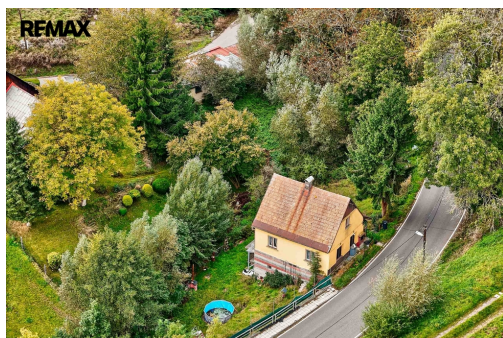

Chata po částečné rekonstrukci u potoka - Radeč, Úpice (8/9 podíl)

Úpice

2 290 000 Kč
za nemovitost

Vyřizuje

Ing. Martin Černík

Tel.: 603 455 857

GSM: +420732138340

E-mail:

martin.cernik@re-max.cz

Zastavěná plocha:	58 m²	Užitná plocha:	90 m²
Plocha parcely:	593 m²	Druh objektu:	smíšená
Stav objektu:	dobrý	Počet podlaží v objektu:	2
Umístění objektu:	klidná část obce	Doprava:	dálnice; silnice; MHD; autobus
Komunikace:	asfaltová	Elektrina:	Elektro - 230 V
Voda:	Vodovod	Telekomunikace:	Internet
Energetická náročnost:	G - Mimořádně nehospodárná		

POPIS NEMOVITOSTI: Nabízíme k prodeji 8/9 podíl rekreační chaty v klidné a vyhledávané lokalitě Radeč u Úpice.

Chata je po částečné rekonstrukci - má nové rozvody elektřiny, upravené 1. patro a srovnaný pozemek. Do oprav bylo investováno přibližně 800 000 Kč.

K dispozici je také Matterport 3D prohlídka, která vám umožní projít si nemovitost online - rádi zašleme.

Dispozice:

Suterén - technické zázemí a skladovací prostory

Přízemí - obývací pokoj s kuchyní, ložnice, koupelna a toaleta

1. patro - další pokoj a ložnice