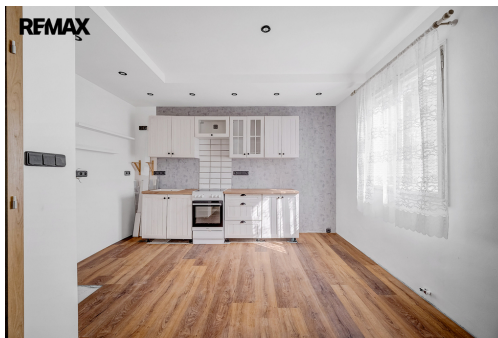

Chata po částečné rekonstrukci u potoka - Radeč, Úpice (8/9 podíl)

Úpice

2 290 000 Kč
za nemovitost

Vyřizuje

Ing. Martin Černík

Tel.: 603 455 857

GSM: +420732138340

E-mail:

martin.cernik@re-max.cz

Zastavěná plocha:	58 m²	Užitná plocha:	90 m²
Plocha parcely:	593 m²	Druh objektu:	smíšená
Stav objektu:	dobrý	Počet podlaží v objektu:	2
Umístění objektu:	klidná část obce	Doprava:	dálnice; silnice; MHD; autobus
Komunikace:	asfaltová	Elektrina:	Elektro - 230 V
Voda:	Vodovod	Telekomunikace:	Internet
Energetická náročnost:	G - Mimořádně nehospodárná		

POPIS NEMOVITOSTI: Nabízíme k prodeji 8/9 podíl rekreační chaty v klidné a vyhledávané lokalitě Radeč u Úpice.

Chata je po částečné rekonstrukci - má nové rozvody elektřiny, upravené 1. patro a srovnaný pozemek. Do oprav bylo investováno přibližně 800 000 Kč.

K dispozici je také Matterport 3D prohlídka, která vám umožní projít si nemovitost online - rádi zašleme.

Dispozice:

Suterén - technické zázemí a skladovací prostory

Přízemí - obývací pokoj s kuchyní, ložnice, koupelna a toaleta

1. patro - další pokoj a ložnice