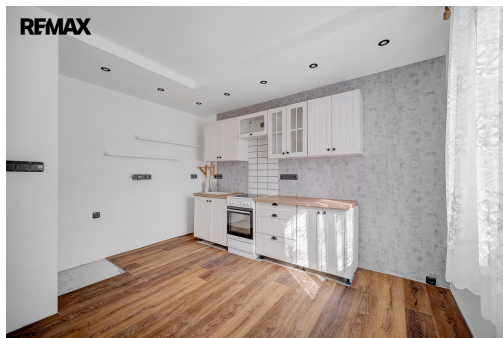

Chata po částečné rekonstrukci u potoka - Radeč, Úpice (8/9 podíl)

Úpice

2 290 000 Kč
za nemovitost

Vyřizuje

Ing. Martin Černík

Tel.: 603 455 857

GSM: +420732138340

E-mail:

martin.cernik@re-max.cz

Zastavěná plocha:	58 m²	Užitná plocha:	90 m²
Plocha parcely:	593 m²	Druh objektu:	smíšená
Stav objektu:	dobrý	Počet podlaží v objektu:	2
Umístění objektu:	klidná část obce	Doprava:	dálnice; silnice; MHD; autobus
Komunikace:	asfaltová	Elektrina:	Elektro - 230 V
Voda:	Vodovod	Telekomunikace:	Internet
Energetická náročnost:	G - Mimořádně nehospodárná		

POPIS NEMOVITOSTI: Nabízíme k prodeji 8/9 podíl rekreační chaty v klidné a vyhledávané lokalitě Radeč u Úpice.

Chata je po částečné rekonstrukci - má nové rozvody elektřiny, upravené 1. patro a srovnaný pozemek. Do oprav bylo investováno přibližně 800 000 Kč.

K dispozici je také Matterport 3D prohlídka, která vám umožní projít si nemovitost online - rádi zašleme.

Dispozice:

Suterén - technické zázemí a skladovací prostory

Přízemí - obývací pokoj s kuchyní, ložnice, koupelna a toaleta

1. patro - další pokoj a ložnice