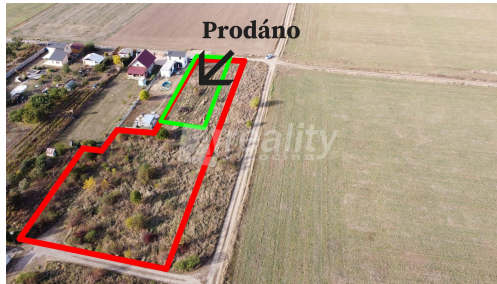

Prodej stavebního pozemku, Znojmo, Oblekovice

67181, Oblekovice, Znojmo

1 912 Kč

za m²

včetně provize a právních služeb

Vyřizuje

Ondrej Dudáš

Tel.: 774 787 710

GSM: +420 724 283 544

E-mail:

dudas@arealityvysocina.cz

Celková plocha: 732 m²

Doprava: vlak; silnice; MHD;
autobus

Druh pozemku: pro bydlení

Komunikace: neupravená

POPIS NEMOVITOSTI: Zprostředkujeme Vám ve výhradním zastoupení prodej stavebních pozemků ve Znojmě-Oblekovicích. Soubor parcel o celkové výměře 3.653 m² se nachází v jižní části města na okraji zástavby. Celkem pět pozemků o velikostech od 732 do 826 m² jsou územním plánem určeny k výstavbě podsklepeného domu pro rodinnou rekreaci se zastavěnou plochou do 40 m² s jedním nadzemním podlažím a možností využití podkrovní + doplňkové samostatné stavby do 25 m². Na tento záměr je již vypracovaná studie. Voda a elektřina jsou na prvním pozemku sousedícím se zástavbou. Aktuálně jsou již prodané parcely 1 a 2. Zbylé parcely 3, 4 a 5 o celkové výměře 2.384 m² lze také koupit jako celek.

Díky blízkosti hlavního tahu na Vídeň se jedná o výborně dopravně dostupnou lokalitu s velkým potenciálem. Uvedená cena je za 1 m², výsledná kupní cena se tak s ohledem na různé velikosti jednotlivých pozemků liší. Bližší informace Vám rád poskytne realitní specialista.