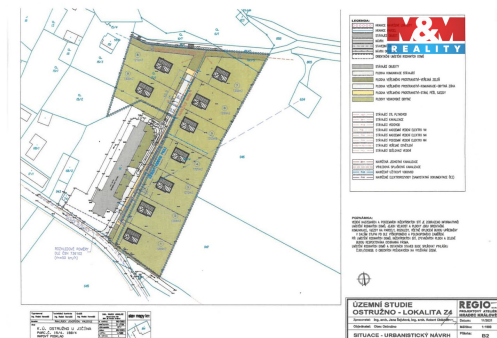

Prodej pozemku k bydlení, 1212 m², Ostružno

50601, Ostružno

3 393 600 Kč

za nemovitost

Cena k jednání.

Vyřizuje

Roudná Šárka

Tel.: 800 100 446

GSM: 296 399 006

E-mail: info@mmreality.cz

Celková plocha: 1 212 m²

Umístění objektu: okraj obce

Druh pozemku: pro bydlení

Energetická náročnost: G - Mimořádně nevhodná

POPIS NEMOVITOSTI: Nabízíme k prodeji zasiťovaný pozemek o velikosti 1212 m², situovaný na okraji malebné obce Ostružno u Jičína. Pozemek se nachází v nově vznikající ulici s veřejným osvětlením a nabízí ideální podmínky pro výstavbu rodinného domu. Elektřina a veřejný vodovod jsou již na pozemku, dešťová kanalizace bude následovat. Pro odpadní vody je nutné zřídit vlastní ČOV. Přístup k pozemku je zajištěn věcným břemenem. Přípustné využití: stavby pro bydlení v rodinných domech, stavby rodinné rekreace, stavby vedlejší ke stavbám hlavním. Musí být respektován venkovský charakter zástavby - stávající urbanistická struktura. Podlažnost zástavby - 1 nadzemní podlaží + podkroví. Koeficient zastavění pro umístění rodinných domů - max. 0,3 v rámci zastavitelných ploch. Obec Ostružno nabízí široké možnosti volnočasových aktivit - nedaleko se nachází CHKO Český ráj s přírodní rezervací Prachovské skály, lanový park s outdoorovými aktivitami a lukostřelbou. Pro bližší informace nás kontaktujte.