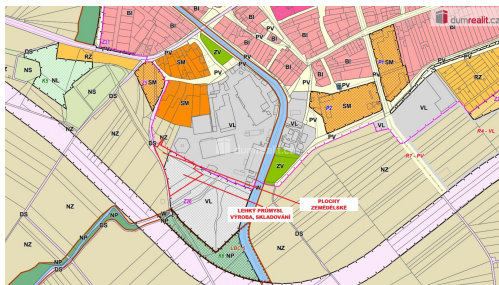

Pozemek 8.386m², Podivín

Rybáře, 69145, Podivín

Neuvedeno za nemovitost

(včetně právního servisu,
advokátní úschovy)

Vyřizuje

Petra Batková

Tel.: 734 222 111

GSM: 731 193 777

E-mail:

batkova@dumrealit.cz

Celková plocha: 8 386 m²

Umístění objektu: klidná část obce

Druh pozemku: pro komerční výstavbu

Energetická náročnost: G - Mimořádně
nehospodárná

POPIS NEMOVITOSTI: Naše společnost Vám zprostředkuje prodej pozemku s celkovou rozlohou 8.386m² v klidné části Podivína. Jedná se o parc.č. 2830/4, 2830/5, 2834/48 a 2834/49. Dle územního plánu jsou pozemky vedeny jako VL - plochy výroby a skladování - lehký průmysl. Přístup k pozemkům je přímo z obecní cesty.

Podivín disponuje veškerou občanskou vybaveností, 3 min od nájezdu na dálnici D2, 30 min do Brna, kousek do Lednice i na Pálavu.

Pro více dotazů či domluvení prohlídky kontaktujte makléře.

. Ev. číslo: 652612.