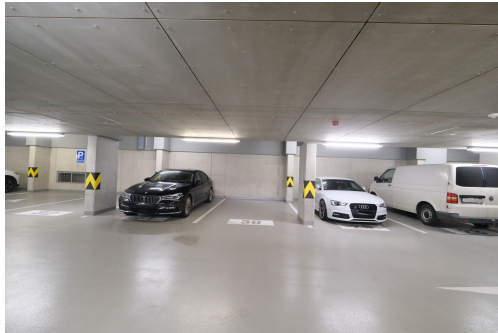

Pronájem - Malé objekty a garáže

číslo zakázky: N00386

Garážové stání Praha 4 Modřany, Soukalova ulice

Soukalova, Praha 12, Praha

2 500 Kč

za měsíc

Cena včetně poplatků

Vyřizuje

Ivana Luštinová

Tel.: 608 191 315

GSM: 608 191 315

E-mail:

ivana@ivanalustincova.cz

Počet podlaží v domě:

Stav objektu:

velmi dobrý

Druh objektu:

smíšená

POPIS NEMOVITOSTI: Nabízím k pronájmu garážové stání č.30 u polikliniky Modřany, v novostavbě. Garáž je společná pro všechny 4 budovy residence, má kamerový systém a nepřetržitou ochranu. Vjezd i výjezd je z ulice Generála Šišky a další vjezd (nikoli výjezd) je z ulice Československého exilu. Operováno čipem. Šířka 310 cm, délka 600 cm. Vjezd má výšku 2 metry. Dominantou residence je památný dub letní, který se nachází poblíž výstavby. Ihned k dispozici.