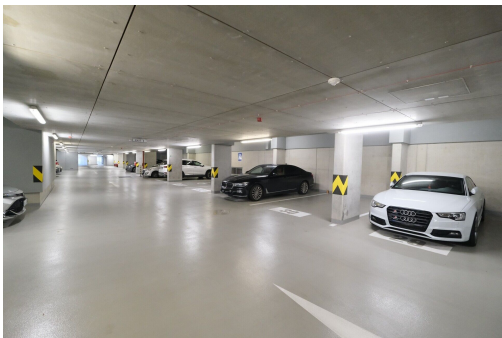

Pronájem - Malé objekty a garáže

číslo zakázky: N00386

Garážové stání Praha 4 Modřany, Soukalova ulice

Soukalova, Praha 12, Praha

2 500 Kč

za měsíc

Cena včetně poplatků

Vyřizuje

Ivana Luštinová

Tel.: 608 191 315

GSM: 608 191 315

E-mail:

ivana@ivanalustincova.cz

Počet podlaží v domě:

Stav objektu:

velmi dobrý

Druh objektu:

smíšená

POPIS NEMOVITOSTI: Nabízím k pronájmu garážové stání č.30 u polikliniky Modřany, v novostavbě. Garáž je společná pro všechny 4 budovy residence, má kamerový systém a nepřetržitou ochranu. Vjezd i výjezd je z ulice Generála Šišky a další vjezd (nikoli výjezd) je z ulice Československého exilu. Operováno čipem. Šířka 310 cm, délka 600 cm. Vjezd má výšku 2 metry. Dominantou residence je památný dub letní, který se nachází poblíž výstavby. Ihned k dispozici.