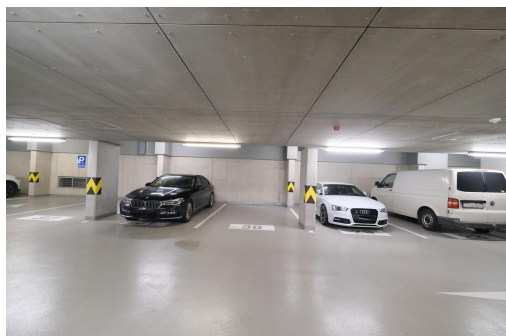

Pronájem - Malé objekty a garáže

číslo zakázky: N00386

Garážové stání Praha 4 Modřany, Soukalova ulice

Soukalova, 14300, Praha 12, Praha

2 500 Kč
za měsíc

Cena včetně poplatků

Vyřizuje

Ivana Luštinová

Tel.: 608 191 315

GSM: 608 191 315

E-mail:

ivana@ivanalustincova.cz

Počet podlaží v domě: 6

Druh objektu: smíšená

Stav objektu: velmi dobrý

POPIS NEMOVITOSTI: Nabízím k pronájmu garážové stání č.30 u polikliniky Modřany, v novostavbě. Garáž je společná pro všechny 4 budovy residence, má kamerový systém a nepřetržitou ochranu.

Vjezd i výjezd je z ulice Generála Šišky a další vjezd (nikoli výjezd) je z ulice Československého exilu. Operováno čipem. Šířka 310 cm, délka 600 cm. Vjezd má výšku 2 metry.

Dominantou residence je památný dub letní, který se nachází poblíž výstavby.

Ihned k dispozici.