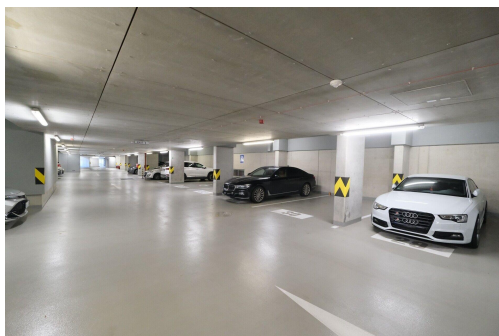

Pronájem - Malé objekty a garáže

číslo zakázky: N00386

Garážové stání Praha 4 Modřany, Soukalova ulice

Soukalova, 14300, Praha 12, Praha

2 500 Kč
za měsíc

Cena včetně poplatků

Vyřizuje

Ivana Luštinová

Tel.: 608 191 315

GSM: 608 191 315

E-mail:

ivana@ivanalustincova.cz

Počet podlaží v domě: 6

Druh objektu: smíšená

Stav objektu: velmi dobrý

POPIS NEMOVITOSTI: Nabízím k pronájmu garážové stání č.30 u polikliniky Modřany, v novostavbě. Garáž je společná pro všechny 4 budovy residence, má kamerový systém a nepřetržitou ochranu.

Vjezd i výjezd je z ulice Generála Šišky a další vjezd (nikoli výjezd) je z ulice Československého exilu. Operováno čipem. Šířka 310 cm, délka 600 cm. Vjezd má výšku 2 metry.

Dominantou residence je památný dub letní, který se nachází poblíž výstavby.

Ihned k dispozici.