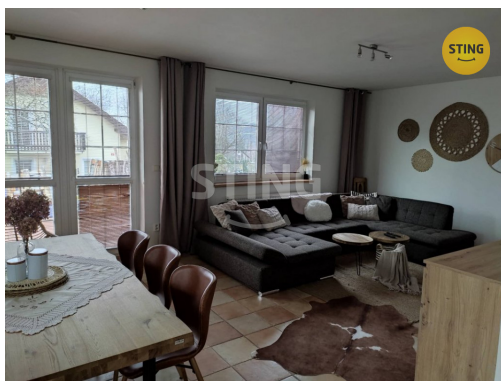

Prodej - Domy a vily

číslo zakázky: 133618

Prodej RD v Hertvíkovicích nedaleko Trutnova

Mladé Buky

8 990 000 Kč
za nemovitost

Vyřizuje

Pavel Raba

Tel.: 800 10 30 10

GSM: 800 10 30 10

E-mail:

zakaznický.servis@rksting.cz

Poloha objektu:	samostatný	Druh objektu:	cihlová
Stav objektu:	dobrý	Počet podlaží v objektu:	2
Typ domu:	patrový	Zastavěná plocha:	110 m²
Užitná plocha:	150 m²	Plocha parcely:	535 m²
Ostatní:	Plot	Umístění objektu:	klidná část obce
Doprava:	silnice; autobus	Elektrina:	Elektro - 230 V; Elektro - 380 V
Voda:	Vodovod	Topení:	Ústřední - elektrické
Odpad:	Kanalizace	Energetická náročnost:	G - Mimořádně ne hospodárná

POPIS NEMOVITOSTI: Nabízíme k prodeji rodinný dům 4+kk o zastavěné ploše 110 m² s garáží v obci Mladé Buky - Hertvíkovice.

Tento zděný dům (Porobeton) se sedlovou střechou (krytina Bramac) byl zkolaudován v roce 2009 jako objekt k trvalému bydlení.

Okna jsou plastová (dvojskla).

Vytápění je zajištěno elektrokotlem zn. Protherm (v koupelnách podlahové vytápění) a lokálně krbovými kamny.

Odpad je napojen na obecní kanalizaci.