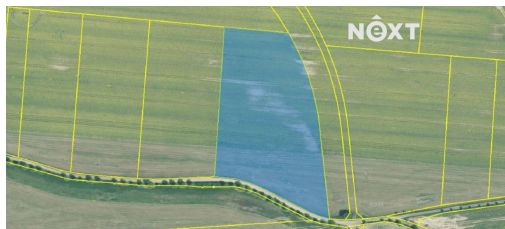

Prodej pozemek Pole, 50111□

39701, Jehnědno, Albrechtice nad Vltavou

2 125 440 Kč
za nemovitost

Vyřizuje

Pavel Svoboda

GSM: +420 725 173 088

E-mail:

info@nextreality.cz

Celková plocha: 50 111 m²

Energetická náročnost: G - Mimořádně
nehospodárná

Druh pozemku: zemědělská

POPIS NEMOVITOSTI: Nabízíme k prodeji 31/40 podílu na pozemcích v k. ú. Jehnědno v okrese Písek. Pozemky o velikosti 21856 a 28255 m² jsou vedeny v katastru nemovitostí jako orná půda a jsou obhospodařovány zemědělským družstvem. Pro komunikaci uvádějte evidenční číslo zakázky N114419.