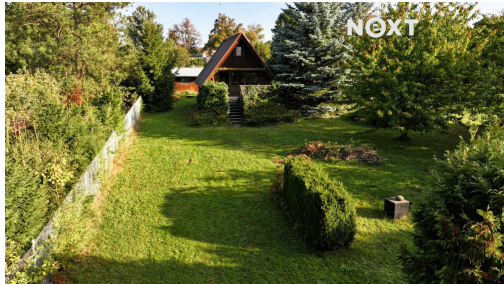

Prodej Chata, 47^{m²}

Polní, 39137, Chotoviny

3 780 000 Kč
za nemovitost

Vyřizuje

Simona Zadražilová

GSM: +420 725 173 088

E-mail:

info@nextreality.cz

Poloha objektu:	samostatný	Druh objektu:	dřevěná
Stav objektu:	dobrý	Počet podlaží v objektu:	2
Typ domu:	patrový	Užitná plocha:	47 m²
Energetická náročnost:	G - Mimořádně nevhodná		

POPIS NEMOVITOSTI: Nabízíme k prodeji dřevěnou rekreační chatu v obci Chotoviny, část Červené Záhoří, jen pár minut od Tábora.

Chata má dvě nadzemní podlaží a je celá podsklepená. Je napojená na elektřinu a vodu ze studny. Objekt je připravený k úpravám dle vlastních představ nového majitele.

Dispozice chaty:

- Veranda - vstupní část vhodná k posezení nebo jako zádveří.
1. nadzemní podlaží - prostorná společenská místnost s krbem, kuchyňský kout s přípravou na kuchyňku, toaleta s přípravou na sprchový kout.
2. nadzemní podlaží - dvě útulné ložničky s kapacitou pro rodinu nebo hosty.
- Suterén - podsklepení poskytuje dostatek úložného prostoru.

Pozemek a okolí:

Velkou předností je rozlehlý pozemek o výměře 1 448 m², který zajišťuje soukromí i potenciál do budoucna. Na pozemku se nachází ovocné stromy (jabloň, švestka, ořešák) a útulné venkovní posezení hned vedle chaty.

Výhody nemovitosti:

- klidná rekreační lokalita s dobrou dostupností do Tábora,
- plná občanská vybavenost v obci Chotoviny,
- pozemek vedený v územním plánu jako plocha pro rekreaci,
- chata ihned k využívání i k přizpůsobení dle vlastních potřeb.

Pokud hledáte místo pro odpočinek v přírodě, a přitom s výbornou dostupností do města, je tato nabídka určena právě vám.