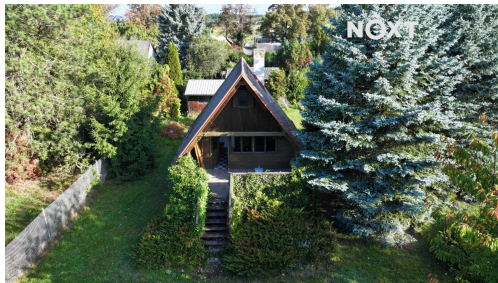

Prodej Chata, 47^{m²}

Polní, 39137, Chotoviny

3 780 000 Kč
za nemovitost

Vyřizuje

Simona Zadražilová

GSM: +420 725 173 088

E-mail:

info@nextreality.cz

Poloha objektu:	samostatný	Druh objektu:	dřevěná
Stav objektu:	dobrý	Počet podlaží v objektu:	2
Typ domu:	patrový	Užitná plocha:	47 m²
Energetická náročnost:	G - Mimořádně nevhodná		

POPIS NEMOVITOSTI: Nabízíme k prodeji dřevěnou rekreační chatu v obci Chotoviny, část Červené Záhoří, jen pár minut od Tábora.

Chata má dvě nadzemní podlaží a je celá podsklepená. Je napojená na elektřinu a vodu ze studny. Objekt je připravený k úpravám dle vlastních představ nového majitele.

Dispozice chaty:

- Veranda - vstupní část vhodná k posezení nebo jako zádveří.
1. nadzemní podlaží - prostorná společenská místnost s krbem, kuchyňský kout s přípravou na kuchyňku, toaleta s přípravou na sprchový kout.
2. nadzemní podlaží - dvě útulné ložničky s kapacitou pro rodinu nebo hosty.
- Suterén - podsklepení poskytuje dostatek úložného prostoru.

Pozemek a okolí:

Velkou předností je rozlehlý pozemek o výměře 1 448 m², který zajišťuje soukromí i potenciál do budoucna. Na pozemku se nachází ovocné stromy (jabloň, švestka, ořešák) a útulné venkovní posezení hned vedle chaty.

Výhody nemovitosti:

- klidná rekreační lokalita s dobrou dostupností do Tábora,
- plná občanská vybavenost v obci Chotoviny,
- pozemek vedený v územním plánu jako plocha pro rekreaci,
- chata ihned k využívání i k přizpůsobení dle vlastních potřeb.

Pokud hledáte místo pro odpočinek v přírodě, a přitom s výbornou dostupností do města, je tato nabídka určena právě vám.