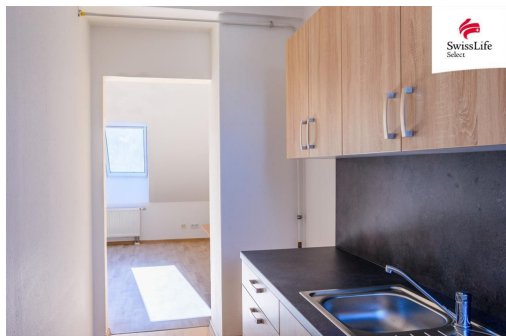

Pronájem bytu 2+1 48 m² Sokolovská, Rýmařov

Sokolovská, 79501, Rýmařov

8 800 Kč
za měsíc

Vyřizuje

PhDr. Eva Blažková

Tel.: +420 800775577

GSM: +420 800775577

E-mail:

info-reality@swisslifeselect.cz

Dispozice bytu: 2+1

Počet podlaží v domě: 4

Druh objektu: cihlová

Vlastnictví: osobní

Podlaží v domě: 4

Celková podlahová plocha: 48 m²

Stav objektu: dobrý

Energetická náročnost: G - Mimořádně nehospodárná

POPIS NEMOVITOSTI: Hledáte příjemné bydlení v klidné části města Rýmařov?

Pokud ano, tak tenhle byt čeká právě na Vás. K dlouhodobému pronájmu je připraven krásný, zrekonstruovaný podkrovní byt o dispozici 2+1 a rozloze 48 m, který se nachází ve 4. patře cihlového domu na ulici Sokolovská v Rýmařově.

Byt má opravdu příjemnou atmosféru je čistý, světlý a tichý. A jako bonus? Nad Vámi už nikdo nebydlí, takže naprostý klid a pohoda.

Dům je bez výtahu, pečlivě udržovaný, společné prostory jsou voňavé a čisté. Na první dojem poznáte, že se tu bydlí s respektem a péčí.

V okolí najdete vše, co potřebujete. Obchody i další občanská vybavenost v pohodlné docházkové vzdálenosti. Přímo naproti je sportovní areál, vedle domu městská knihovna.

Měsíční nájemné činí 8.800 Kč + služby spojené s užíváním bytu ve výši 3.000 Kč.