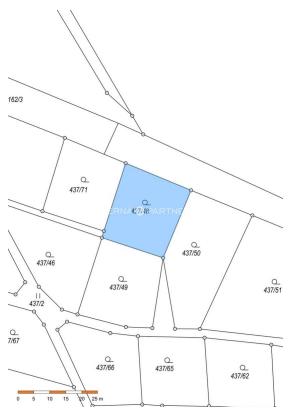

Výhradní prodej zahrady s 2. chatkami a skleníkem v obci Šluknov 40777, Šluknov

1 570 000 Kč
za nemovitost

Vyřizuje

Vladimír Janda

Tel.: +420 605227102

GSM: +420 605227102

E-mail:

vladimir.janda@annacerna.cz

Celková plocha: 1 027 m²

Umístění objektu: okraj obce

Druh pozemku: zahrada

Doprava: vlak; silnice; autobus

POPIS NEMOVITOSTI: Zahrada je v areálu zahrádkářské kolonie, která je na okraji obce v KÚ Císařský. Oba nabízené pozemky jsou o rozměru 1 027 m². Na ploše pozemku se nachází 2 chatky a skleník. Je instalováno chemické WC. Na pozemek je zaveden elektrický proud a je rozveden do chatek. Na hraně pozemku je studna s možností čerpání užitkové vody. K objektu je příjezdová komunikace na pozemcích patřících obci. Prostor je vhodný pro rekreaci a k domácímu pěstování zahrádkářských plodin.