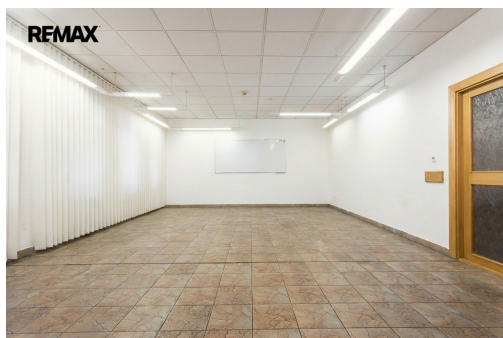

Pronájem kancelářských prostor, 200 m², Paskov

Místecká, Paskov

18 000 Kč
za měsíc

Vyřizuje

David Patera

Tel.: 722 484 787

GSM: +420725878423

E-mail:

david.patera@re-max.cz

Plocha kanceláří: 200 m²

Stav objektu: velmi dobrý

Voda: Vodovod

Energetická náročnost: D - Méně úsporná

Druh objektu: cihlová

Druh prostor: Kanceláře

Odpad: Kanalizace

POPIS NEMOVITOSTI: Nabízíme k pronájmu prostorné kancelářské prostory o celkové výměře 200 m², které se nacházejí ve dvou nadzemních podlažích komerční budovy na ulici Místecká v Paskově. Budova se nachází v atraktivní a strategicky výhodné lokalitě s výbornou dopravní dostupností - v blízkosti dálnice D56, která zajišťuje rychlé spojení do Ostravy, Frýdku-Místku i dalších okolních měst.

Prostory jsou vhodné pro zřízení kanceláří, sídla firmy nebo administrativního zázemí společnosti. Nabízejí dostatek prostoru pro pohodlné a funkční pracovní prostředí.

Požadované měsíční nájemné činí 20 000 Kč + DPH. Při podpisu nájemní smlouvy se skládá kauce ve výši dvou měsíčních nájmů. Elektrina bude nájemci účtována dvakrát ročně dle skutečné spotřeby.

Pokud hledáte reprezentativní kancelářské prostory na dobře dostupném místě v Paskově, neváhejte nás kontaktovat pro více informací nebo domluvení osobní prohlídky.

Pronajímající si vyhrazuje právo vybrat nájemce na základě jím zvolených kritérií.