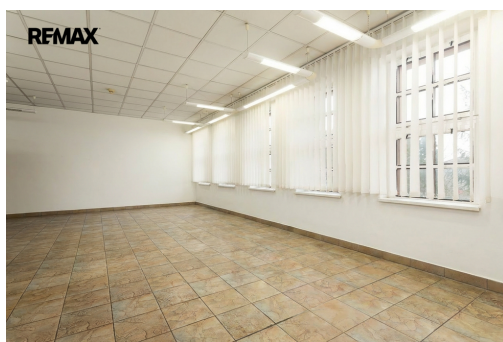

Pronájem kancelářských prostor, 200 m², Paskov

Místecká, Paskov

18 000 Kč
za měsíc

Vyřizuje

David Patera

Tel.: 722 484 787

GSM: +420725878423

E-mail:

david.patera@re-max.cz

Plocha kanceláří: 200 m²

Stav objektu: velmi dobrý

Voda: Vodovod

Energetická náročnost: D - Méně úsporná

Druh objektu: cihlová

Druh prostor: Kanceláře

Odpad: Kanalizace

POPIS NEMOVITOSTI: Nabízíme k pronájmu prostorné kancelářské prostory o celkové výměře 200 m², které se nacházejí ve dvou nadzemních podlažích komerční budovy na ulici Místecká v Paskově. Budova se nachází v atraktivní a strategicky výhodné lokalitě s výbornou dopravní dostupností - v blízkosti dálnice D56, která zajišťuje rychlé spojení do Ostravy, Frýdku-Místku i dalších okolních měst.

Prostory jsou vhodné pro zřízení kanceláří, sídla firmy nebo administrativního zázemí společnosti. Nabízejí dostatek prostoru pro pohodlné a funkční pracovní prostředí.

Požadované měsíční nájemné činí 20 000 Kč + DPH. Při podpisu nájemní smlouvy se skládá kauce ve výši dvou měsíčních nájmů. Elektrina bude nájemci účtována dvakrát ročně dle skutečné spotřeby.

Pokud hledáte reprezentativní kancelářské prostory na dobře dostupném místě v Paskově, neváhejte nás kontaktovat pro více informací nebo domluvení osobní prohlídky.

Pronajímající si vyhrazuje právo vybrat nájemce na základě jím zvolených kritérií.