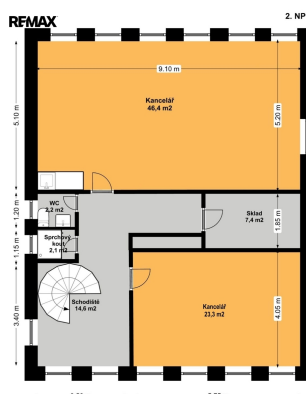

Pronájem kancelářských prostor, 200 m², Paskov

Místecká, Paskov

18 000 Kč
za měsíc

Vyřizuje

David Patera

Tel.: 722 484 787

GSM: +420725878423

E-mail:

david.patera@re-max.cz

Plocha kanceláří: 200 m²

Stav objektu: velmi dobrý

Voda: Vodovod

Energetická náročnost: D - Méně úsporná

Druh objektu: cihlová

Druh prostor: Kanceláře

Odpad: Kanalizace

POPIS NEMOVITOSTI: Nabízíme k pronájmu prostorné kancelářské prostory o celkové výměře 200 m², které se nacházejí ve dvou nadzemních podlažích komerční budovy na ulici Místecká v Paskově. Budova se nachází v atraktivní a strategicky výhodné lokalitě s výbornou dopravní dostupností - v blízkosti dálnice D56, která zajišťuje rychlé spojení do Ostravy, Frýdku-Místku i dalších okolních měst.

Prostory jsou vhodné pro zřízení kanceláří, sídla firmy nebo administrativního zázemí společnosti. Nabízejí dostatek prostoru pro pohodlné a funkční pracovní prostředí.

Požadované měsíční nájemné činí 20 000 Kč + DPH. Při podpisu nájemní smlouvy se skládá kauce ve výši dvou měsíčních nájmů. Elektrina bude nájemci účtována dvakrát ročně dle skutečné spotřeby.

Pokud hledáte reprezentativní kancelářské prostory na dobře dostupném místě v Paskově, neváhejte nás kontaktovat pro více informací nebo domluvení osobní prohlídky.

Pronajímající si vyhrazuje právo vybrat nájemce na základě jím zvolených kritérií.