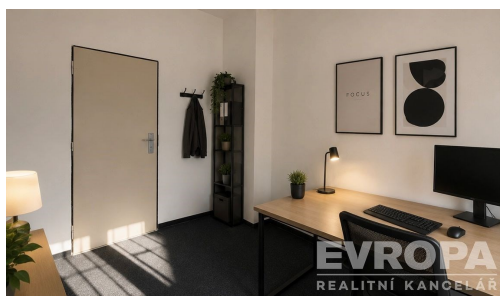

Pronájem kanceláře v centru Kolína

Mostní, Kolín

3 900 Kč
za měsíc

Vyřizuje

Gabriela Jančáková

Tel.: 728 590 685

GSM: 728 590 685

E-mail:

gabriela.jancakova@rkevropa.cz

Plocha kanceláři: 20 m²

Stav objektu: velmi dobrý

Voda: Místní zdroj vody;
Vodovod

Druh objektu: smíšená

Druh prostor: Kanceláře

Energetická náročnost: G - Mimořádně
nehospodárná

POPIS NEMOVITOSTI: Ve výhradním zastoupení Vám k dlouhodobému pronájmu nabízíme kancelář 10 m² v centru města Kolín. Kancelář se nachází v 2. NP domu. Sociální zařízení je dispozici. Fotografie zařízení kanceláře jsou pouze vizualizací možného budoucího uspořádání prostoru. Kancelář se pronajímá nezařízená.

Měsíční nájemné: 3 900 Kč + 1 400 Kč záloha na energie.

Pro více informací a s žádostí o prohlídku mě neváhejte kontaktovat.