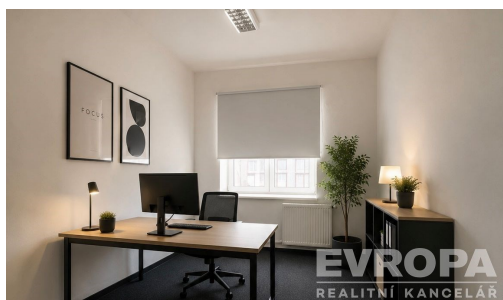

Pronájem kanceláře v centru Kolína

Mostní, Kolín

3 900 Kč
za měsíc

Vyřizuje

Gabriela Jančáková

Tel.: 728 590 685

GSM: 728 590 685

E-mail:

gabriela.jancakova@rkevropa.cz

Plocha kanceláři: 20 m²

Stav objektu: velmi dobrý

Voda: Místní zdroj vody;
Vodovod

Druh objektu: smíšená

Druh prostor: Kanceláře

Energetická náročnost: G - Mimořádně
nehospodárná

POPIS NEMOVITOSTI: Ve výhradním zastoupení Vám k dlouhodobému pronájmu nabízíme kancelář 10 m² v centru města Kolín. Kancelář se nachází v 2. NP domu. Sociální zařízení je dispozici. Fotografie zařízení kanceláře jsou pouze vizualizací možného budoucího uspořádání prostoru. Kancelář se pronajímá nezařízená.

Měsíční nájemné: 3 900 Kč + 1 400 Kč záloha na energie.

Pro více informací a s žádostí o prohlídku mě neváhejte kontaktovat.