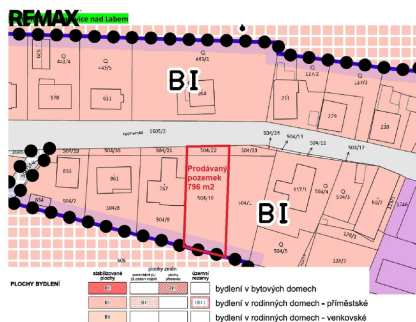

Prodej pozemku pro bydlení v Opatovicích nad Labem

Kasárenská, Opatovice nad Labem

4 250 000 Kč
za nemovitost

vč. provize a právního servisu

Vyřizuje

Ing. Martin Kovář

Tel.: 222 727 222

GSM: +420722608606

E-mail:

martin.kovar@re-max.cz

Celková plocha: 796 m²

Inženýrské sítě: elektřina

Doprava: vlak; dálnice; silnice;
autobus

Druh pozemku: pro bydlení

Umístění objektu: klidná část obce

Komunikace: asfaltová

POPIS NEMOVITOSTI: ☐ Hledáte klidné a kvalitní bydlení s dobrou dostupností do velkých měst?

V tom případě jsou pro vás Opatovice nad Labem ideální volbou!

☐ Nabízíme k prodeji pozemek vhodný pro stavbu rodinného domu v klidné části obce Opatovice nad Labem, okres Pardubice.

Jeho poloha nabízí výbornou dostupnost do Hradce Králové a Pardubic autem, vlakem nebo autobusem. Výhodou je blízký nájezd na dálnici D35 a D11, což usnadní vaše cestování směr Praha, Náchod nebo Olomouc.

☐ Celková plocha pozemků činí 796 m². V územním plánu jde o oblast pro bydlení v rodinných domech příměstské - v ploše BI. Ta je určena pro zástavbu rodinných domů o 1 nadzemním podlaží s možností obytného podkroví. Koeficient zastavění stavebního pozemku nepřevyšuje hodnotu 0,6.

☐ Pro vaši rodinu zde bude dost místa na dům s dispozicí 5+kk s garáží nebo i větší. Vaše děti zde najdou dostatek prostoru k hrám a zábavě v bezpečném prostředí. Zahrada u domu vám poskytne ideální místo pro rodinné zážitky