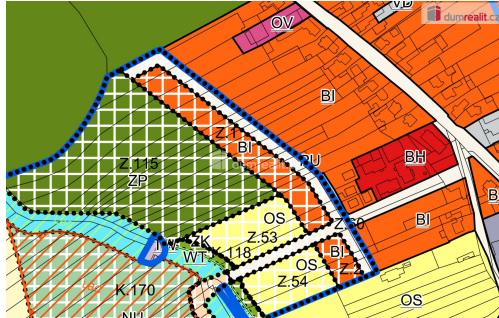

Prodej pozemku Buchlovice

68708, Buchlovice

1 100 Kč

za m²

včetně provize a právního servisu

Vyřizuje

Petr Psotka

Tel.: 602 109 092

GSM: 602 109 092

E-mail:

psotka@dumrealit.cz

Celková plocha: 1 515 m²

Druh pozemku: pro bydlení

POPIS NEMOVITOSTI: Pozemek k prodeji v obci Buchlovice.

Rádi Vám nabízíme ke koupi pozemek v klidné části obce Buchlovice. Pozemek má celkovou výměru 1515 m² (s uliční šíří cca 9,5 m) a je v platném Územním plánu obce vedený pro individuální bydlení. Obec tuto lokalitu určila pro budoucí výstavbu rodinných domů. V současné době nemá pozemek přípojku IS ani přístupovou komunikaci. V budoucím plánu je i odprodej části pozemku obci, která vybuduje zmíněnou komunikaci včetně přípojek IS. Z toho plyne, že v současné době nelze pozemek zastavět a je třeba vyčkat na další kooperaci s obcí (toto je zohledněno v prodejní ceně).

Pozemek se nachází v klidné lokalitě mezi fotbalovým hřištěm a zámeckou zahradou. Buchlovice je městy s plnou občanskou vybaveností a dobrou dopravní dostupností.

Pokud budete mít zájem o více informací, popř. prohlídku pozemku, ozvěte se realitnímu makléři. Ev. číslo: 652770.